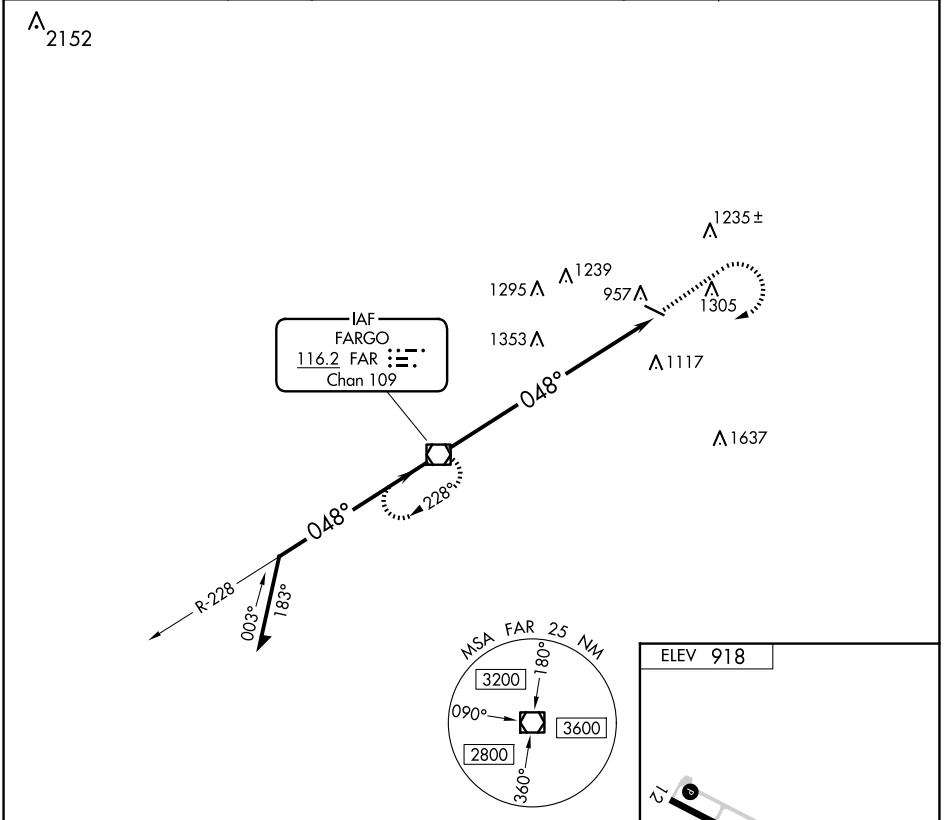

VOR/DME FAR <b>116.2</b> Chan <b>109</b>	APP CRS <b>048°</b>	Rwy Idg TDZE Apt Elev <b>918</b>	N/A N/A <b>918</b>
--	------------------------	---	--------------------------

MOORHEAD MUNI/FLORENCE KLINGENSMITH FLD (JKJ) **VOR-A**

**⚠** MISSED APPROACH: Climb to 2000 then climbing right turn to 2700 direct FAR VOR/DME and hold.

AWOS-3 <b>120.0</b>	FARGO APP CON <b>120.4 377.15</b>	GCO <b>121.725</b>	UNICOM <b>123.0</b> (CTAF) <b>📞</b>
------------------------	--------------------------------------	-----------------------	--

CATEGORY	A	B	C	D	FAF to MAP 9.2 NM					
CIRCLING	1740-1¼	822 (900-1¼)	NA		Knots	60	90	120	150	180
					Min:Sec	9:12	6:08	4:36	3:41	3:04

**VOR-A**

NC-1, 23 JAN 2025 to 20 FEB 2025

NC-1, 23 JAN 2025 to 20 FEB 2025