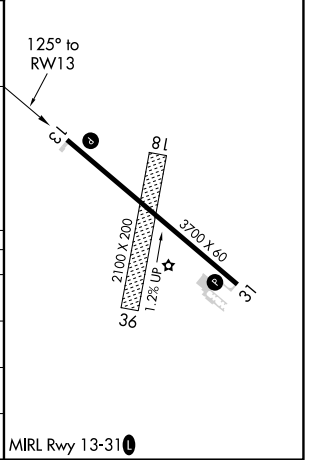

WAAS CH 86521 W13A	APP CRS 125°	Rwy Idg TDZE Apt Elev	3700 1647 1653
--	------------------------	-----------------------------	---

RNAV (GPS) RWY 13

CREIGHTON MUNI (6K3)

RNP APCH.		MISSED APPROACH: Climb to 4000 direct KUCKE and hold.
YKN AWOS-3PT 119.05	MINNEAPOLIS CENTER 128.0 257.95	CTAF 122.90

	WABEX	JIPEV	AKUBE	HISUV 3.1 NM to RW13	KUCKE
	4000	4000	3300	3300	4000
	GP 3.00° TCH 40		*2640		
	5 NM	5 NM	2 NM	3.1 NM	
CATEGORY	A	B	C	D	
LPV DA	1976-1½	329 (400-1½)		NA	
LNAV/VNAV DA	2026-1¼	379 (400-1¼)		NA	
LNAV MDA	2120-1	473 (500-1)		NA	
CIRCLING	2160-1 507 (600-1)	2500-1¼ 847 (900-1¼)		NA	