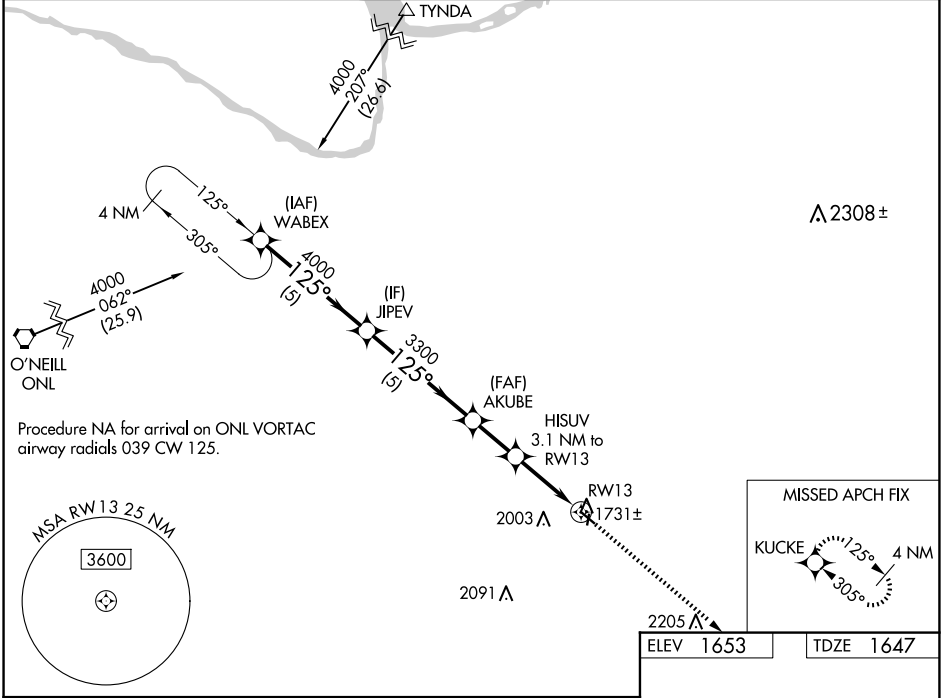

WAAS CH 86521 W13A	APP CRS 125°	Rwy Idg TDZE Apt Elev	3700 1647 1653
--	------------------------	-----------------------------	---

RNAV (GPS) RWY 13

CREIGHTON MUNI (6K3)

RNP APCH.		MISSED APPROACH: Climb to 4000 direct KUCKE and hold.
YKN AWOS-3PT 119.05	MINNEAPOLIS CENTER 128.0 257.95	CTAF 122.90

	WABEX	JIPEV	AKUBE	HISUV 3.1 NM to RW13	KUCKE
	4000	4000	3300	3300	4000
	GP 3.00° TCH 40		*2640		
	5 NM	5 NM	2 NM	3.1 NM	
CATEGORY	A	B	C	D	
LPV DA	1976-1½	329 (400-1½)		NA	
LNAV/VNAV DA	2026-1¼	379 (400-1¼)		NA	
LNAV MDA	2120-1	473 (500-1)		NA	
CIRCLING	2160-1 507 (600-1)	2500-1¼ 847 (900-1¼)		NA	

NC-2, 23 JAN 2025 to 20 FEB 2025

NC-2, 23 JAN 2025 to 20 FEB 2025