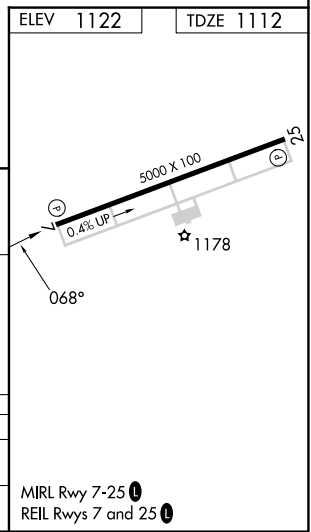

VORTAC ROD 117.5 Chan 122	APP CRS 068°	Rwy Idg TDZE 1112 Apt Elev 1122	5000 1112 1122
-----------------------------------------------	------------------------	-----------------------------------------------------	-------------------------------------------

VOR RWY 7

BELLEFONTAINE RGNL (EDJ)

DME required.		MISSED APPROACH: Climbing left turn to 3000 direct ROD VORTAC and hold.
AWOS-3 118.075	COLUMBUS APP CON 134.45 294.5	UNICOM 122.8 (CTAF) 0

EC-2, 23 JAN 2025 to 20 FEB 2025