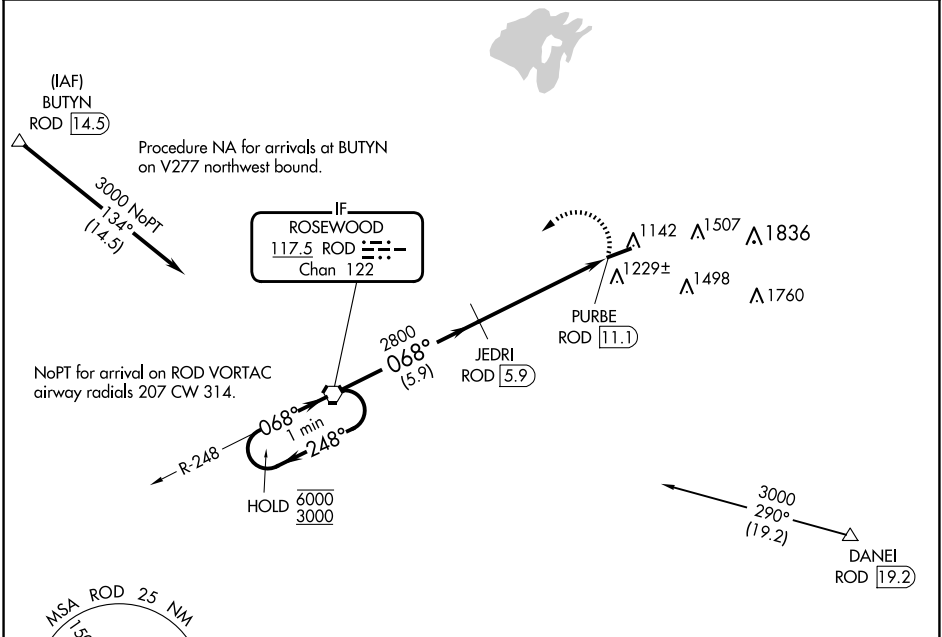

VORTAC ROD 117.5 Chan 122	APP CRS 068°	Rwy Idg TDZE 1112 Apt Elev 1122	5000 1112 1122
-----------------------------------------------	------------------------	-----------------------------------------------------	-------------------------------------------

VOR RWY 7

BELLEFONTAINE RGNL (EDJ)

DME required.		MISSED APPROACH: Climbing left turn to 3000 direct ROD VORTAC and hold.
AWOS-3 118.075	COLUMBUS APP CON 134.45 294.5	UNICOM 122.8 (CTAF) 0

EC-2, 23 JAN 2025 to 20 FEB 2025

EC-2, 23 JAN 2025 to 20 FEB 2025