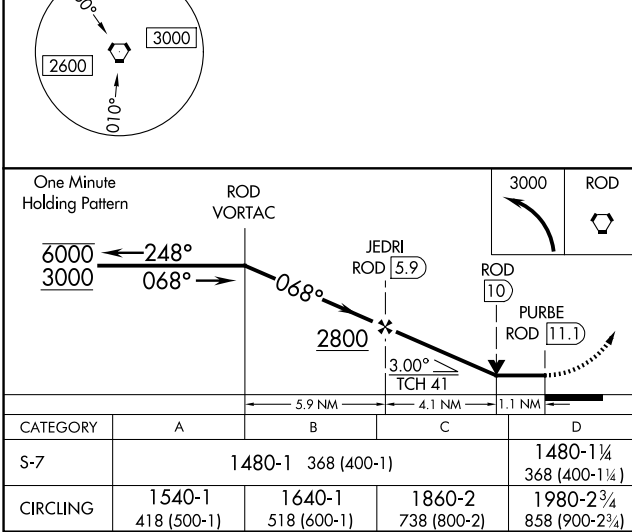

VORTAC ROD 117.5 Chan 122	APP CRS 068°	Rwy Idg TDZE 1112 Apt Elev 1122	5000 1112 1122
-----------------------------------------------	------------------------	-----------------------------------------------------	-------------------------------------------

VOR RWY 7

BELLEFONTAINE RGNL (EDJ)

DME required.		MISSED APPROACH: Climbing left turn to 3000 direct ROD VORTAC and hold.
AWOS-3 118.075	COLUMBUS APP CON 134.45 294.5	UNICOM 122.8 (CTAF) 0

EC-2, 23 JAN 2025 to 20 FEB 2025

EC-2, 23 JAN 2025 to 20 FEB 2025