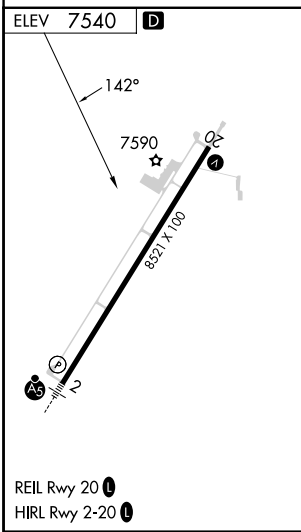

VORTAC ALS 113.9 Chan 86	APP CRS 142°	Rwy Idg TDZE Apt Elev 7540	N/A N/A 7540
--	------------------------	--	---

VOR-B

SAN LUIS VALLEY RGNL/BERGMAN FLD (ALS)

DME required. RADAR required for arrivals at TUYPI.

▽
* -26°C

MISSED APPROACH: Climb to 11000 direct ALS VORTAC and hold, continue climb-in-hold to 11000.

ASOS 135.175	DENVER CENTER 128.375 379.95	UNICOM 122.8 (CTAF) 0
------------------------	--	---------------------------------

SW-1, 20 FEB 2025 to 20 MAR 2025

SW-1, 20 FEB 2025 to 20 MAR 2025

One Minute Holding Pattern	DANNE ALS 17		EKULY ALS 11		CUXAM ALS 6.1		11000 ALS
	17500	10000	9100	6 NM	4.9 NM		
CATEGORY	A	B	C	D			
<input checked="" type="checkbox"/> CIRCLING	8040-1	500 (500-1)	8080-1½ 540 (600-1½)	8100-2 560 (600-2)			