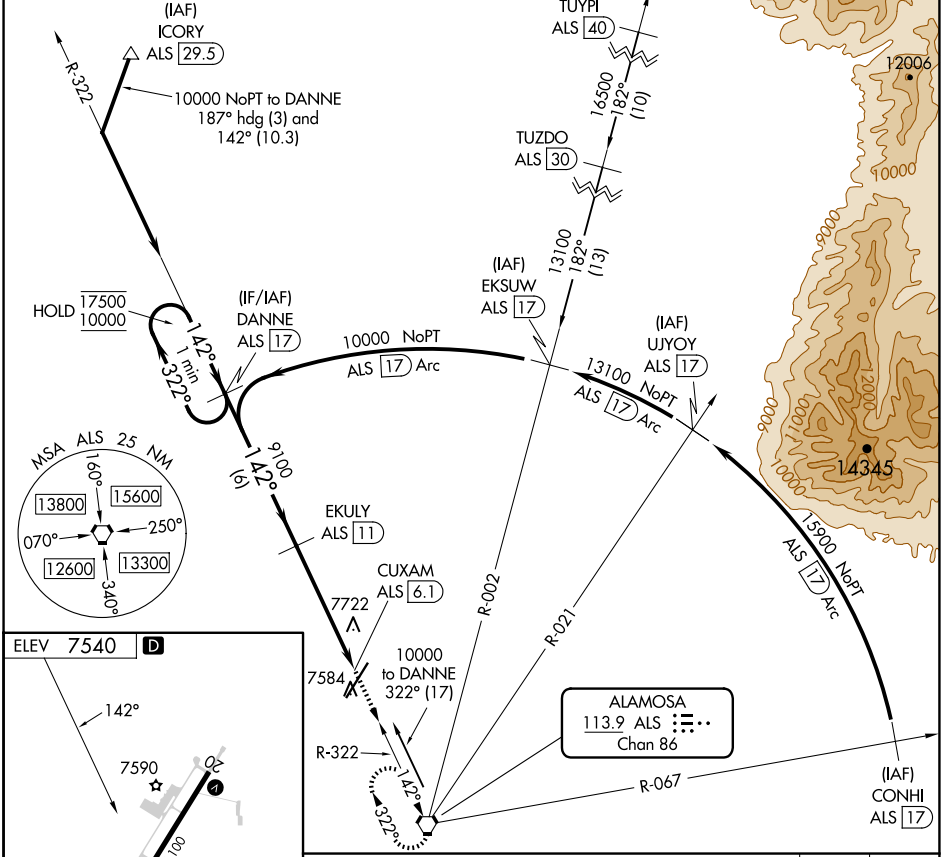

VORTAC ALS 113.9 Chan 86	APP CRS 142°	Rwy Idg TDZE Apt Elev 7540	N/A N/A 7540
--	------------------------	--	---

VOR-B

SAN LUIS VALLEY RGNL/BERGMAN FLD (ALS)

DME required. RADAR required for arrivals at TUYPI.

▽
* -26°C

MISSED APPROACH: Climb to 11000 direct ALS VORTAC and hold, continue climb-in-hold to 11000.

ASOS 135.175	DENVER CENTER 128.375 379.95	UNICOM 122.8 (CTAF) 0
------------------------	--	---------------------------------

SW-1, 20 FEB 2025 to 20 MAR 2025

SW-1, 20 FEB 2025 to 20 MAR 2025

One Minute Holding Pattern	DANNE ALS 17		EKULY ALS 11		CUXAM ALS 6.1		11000 ALS
	17500	10000	9100	6 NM	4.9 NM		
CATEGORY	A	B	C	D			
<input checked="" type="checkbox"/> CIRCLING	8040-1	500 (500-1)	8080-1½ 540 (600-1½)	8100-2 560 (600-2)			