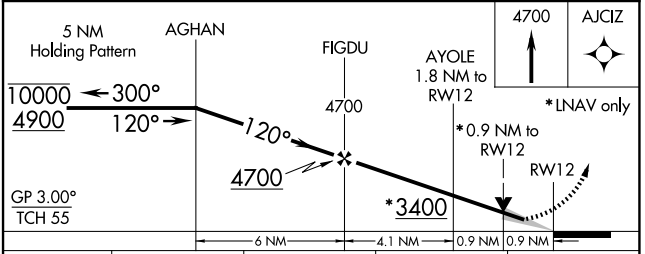

⚠ For uncompensated Baro-VNAV systems, LNAV/VNAV NA below -23°C or above 52°C.

ASOS 118.425	DENVER CENTER 132.7 226.675	CLNC DEL 132.7	UNICOM 123.0 (CTAF)
------------------------	---------------------------------------	--------------------------	-------------------------------

NC-2, 20 FEB 2025 to 20 MAR 2025

NC-2, 20 FEB 2025 to 20 MAR 2025

ELEV 2777	D	TDZE 2777
-----------	----------	-----------

CATEGORY	A	B	C	D
LPV DA		2977-3/4	200 (200-3/4)	
LNAV/VNAV DA		3027-3/4	250 (300-3/4)	
LNAV MDA		3120-1	343 (400-1)	
C CIRCLING	3280-1 503 (600-1)	3340-1 563 (600-1)	3420-1 3/4 643 (700-1 3/4)	3560-2 1/2 783 (800-2 1/2)