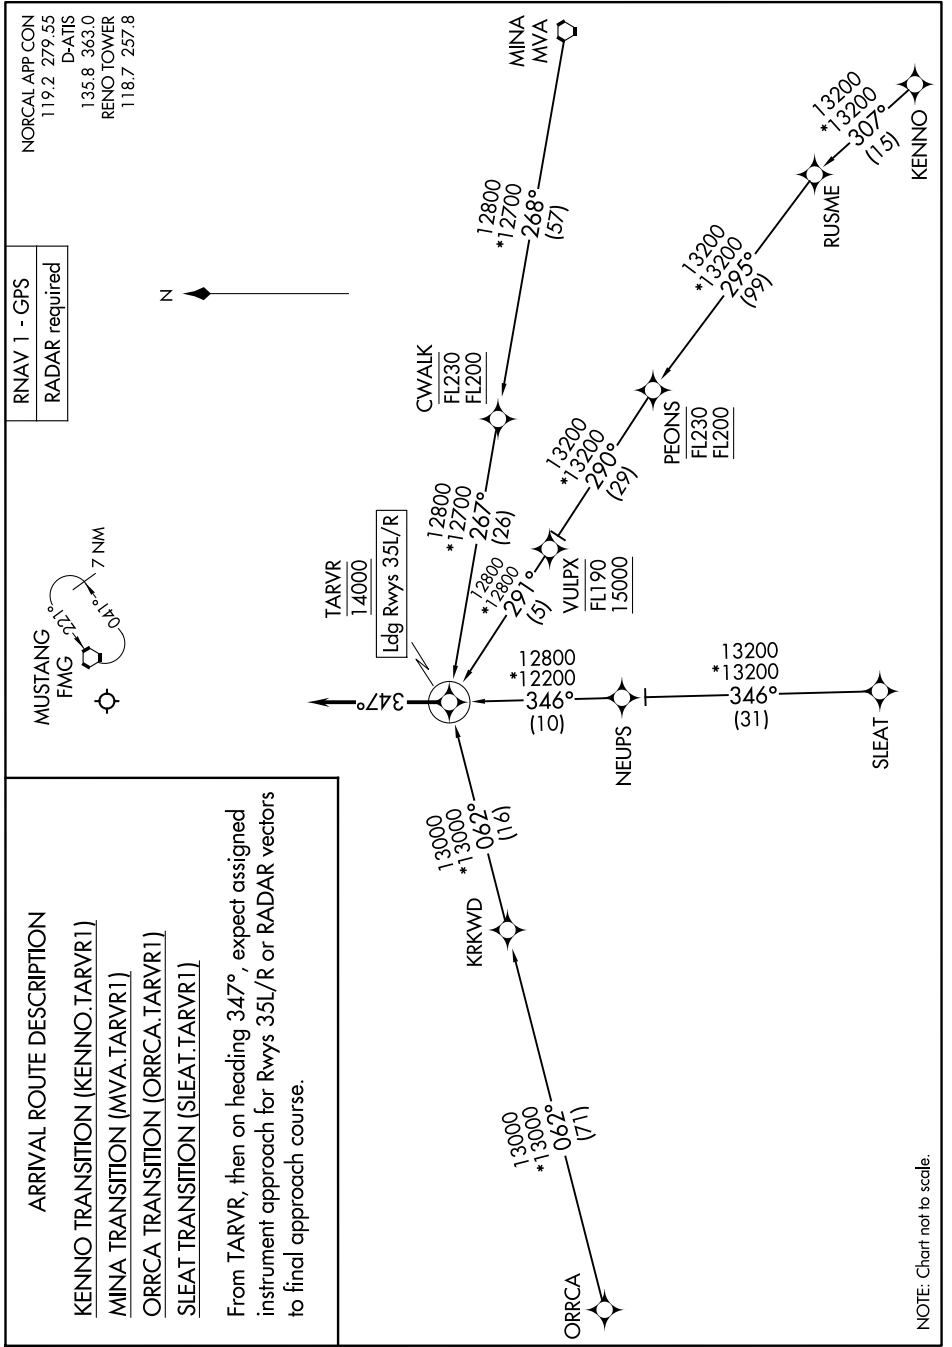

TARVR ONE ARRIVAL (RNAV)

AL-346 (FAA)

RENO/TAHOE INTL (RNO)
RENO, NEVADA

SW-4, 20 FEB 2025 to 20 MAR 2025

SW-4, 20 FEB 2025 to 20 MAR 2025

TARVR ONE ARRIVAL (RNAV)

RENO, NEVADA
RENO/TAHOE INTL (RNO)

NOTE: Chart not to scale.