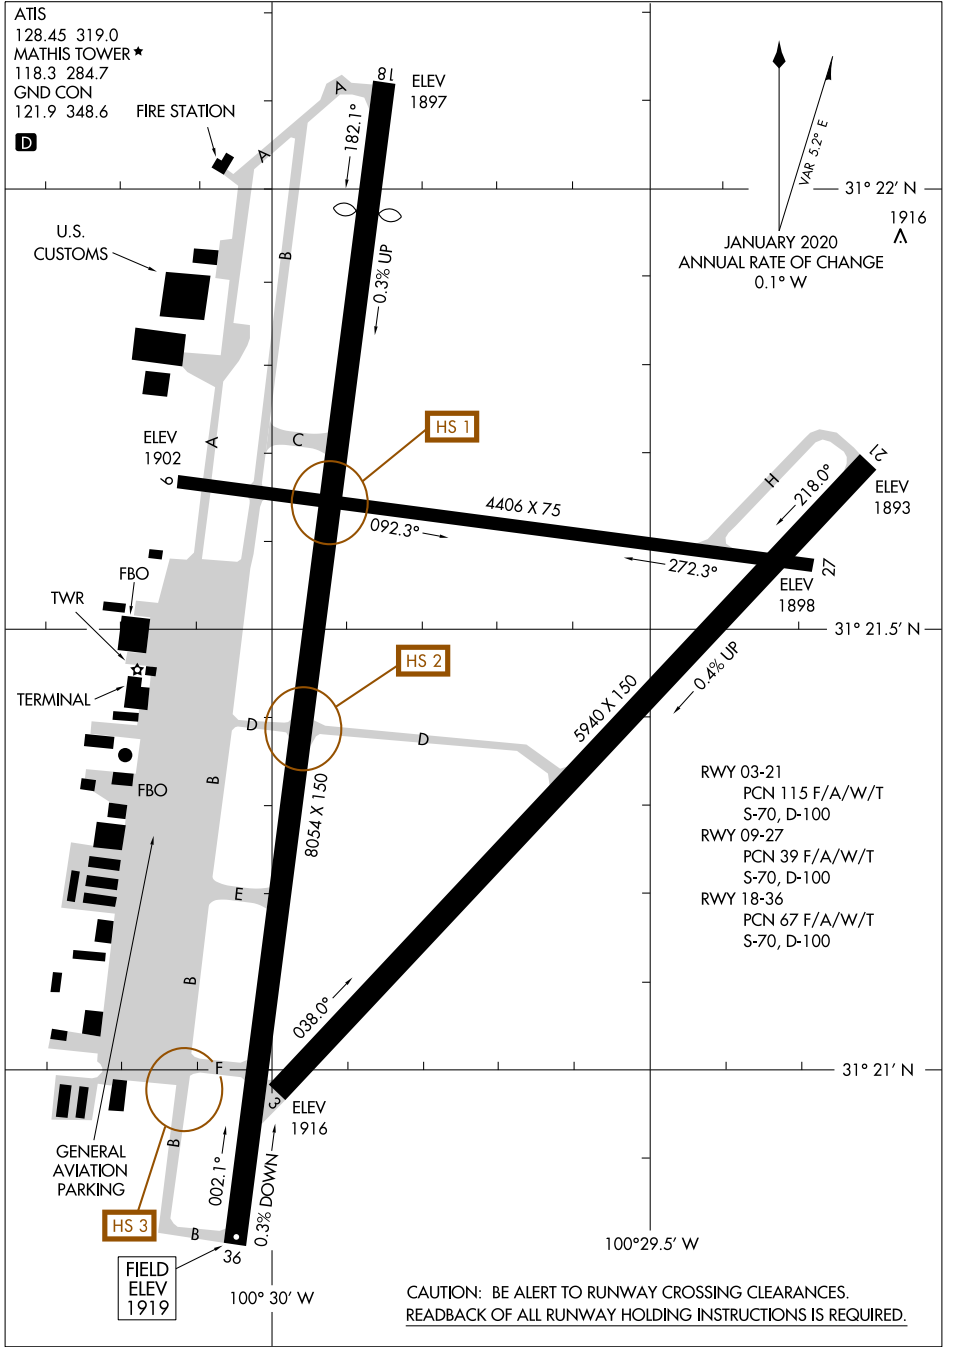

25051
AIRPORT DIAGRAM

SAN ANGELO RGNL/MATHIS FLD (SJT)
 AL-367 (FAA)
 SAN ANGELO, TEXAS

SC-3, 20 FEB 2025 to 20 MAR 2025

SC-3, 20 FEB 2025 to 20 MAR 2025

25051
AIRPORT DIAGRAM

SAN ANGELO, TEXAS
SAN ANGELO RGNL/MATHIS FLD (SJT)