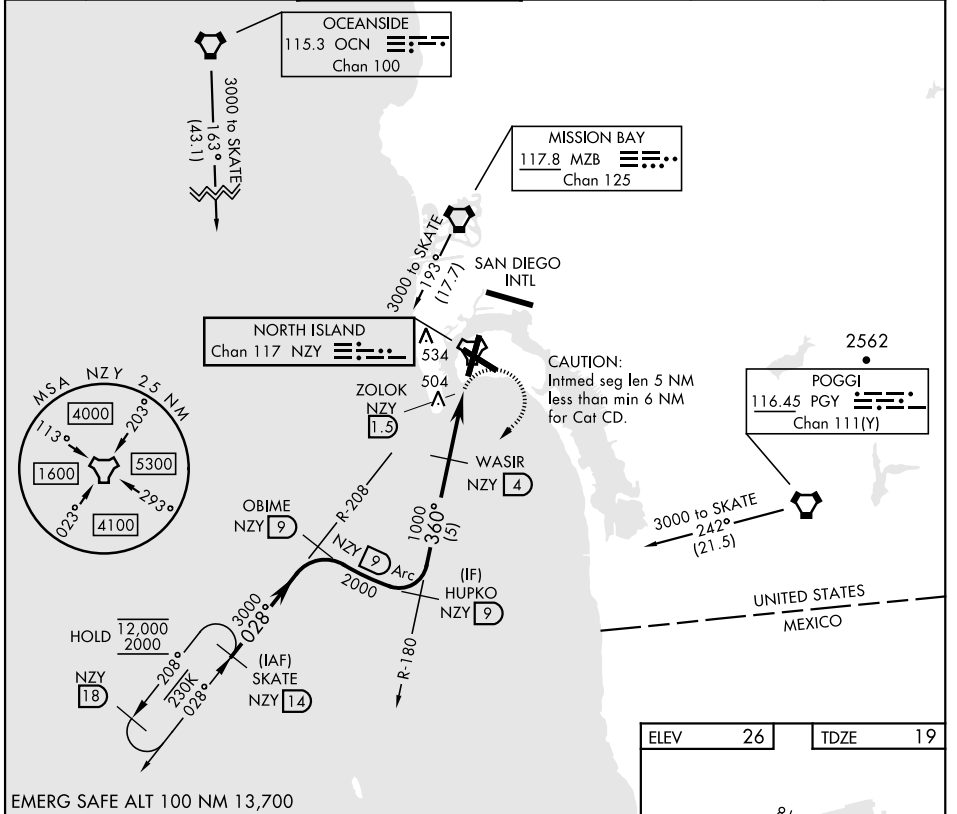

TACAN Y RWY 36

TACAN NZY Chan 117	APCH CRS 360°	Rwy ldg TDZE Arprt Elev 8001 19 26
------------------------------	-------------------------	---

[USN]

NORTH ISLAND NAS (HALSEY FIELD) (KNZY)

<p>▼ *When ALS inop, increase CAT A vis to 1 mile, CAT B vis to 1¼ miles, CAT CD vis to 2 miles.</p>	<p>SALSF A2</p>	<p>MISSED APPROACH: Climbing right turn to 2000 intercept the NZY TACAN R-208 to SKATE and hold.</p>
--	---------------------	--

<p>ATIS ★ 317.8</p>	<p>SOCAL APP CON 125.15 317.55</p>	<p>TOWER ★ 135.1 336.4</p>	<p>GND CON 118.0 360.675</p>	<p>CLNC DEL 128.4 288.25</p>	<p>PAR/ASR</p>
--------------------------------	---	---------------------------------------	---	---	----------------

SW-3, 20 FEB 2025 to 20 MAR 2025

SW-3, 20 FEB 2025 to 20 MAR 2025

EMERG SAFE ALT 100 NM 13,700		ELEV 26		TDZE 19	
<p>HUPKO NZY 9</p> <p>2000</p> <p>360°</p> <p>1000</p> <p>WASIR NZY 4</p> <p>2.81° TCH 46</p> <p>2.5 NM</p> <p>0.7</p> <p>NYZ 3</p> <p>ZOLOK NZY 1.5</p> <p>NYZ TACAN</p>		<p>2000</p> <p>NYZ R-208</p> <p>SKATE NZY 14</p>			
CATEGORY	A	B	C	D	
S-36 *	760-¾ 741 (800-¾)	760-1 741 (800-1)	760-1⅞ 741 (800-1⅞)		
CIRCLING	NOT AUTHORIZED				

TACAN Y RWY 36

HIRL all rwys
REIL Rwy 18, 29