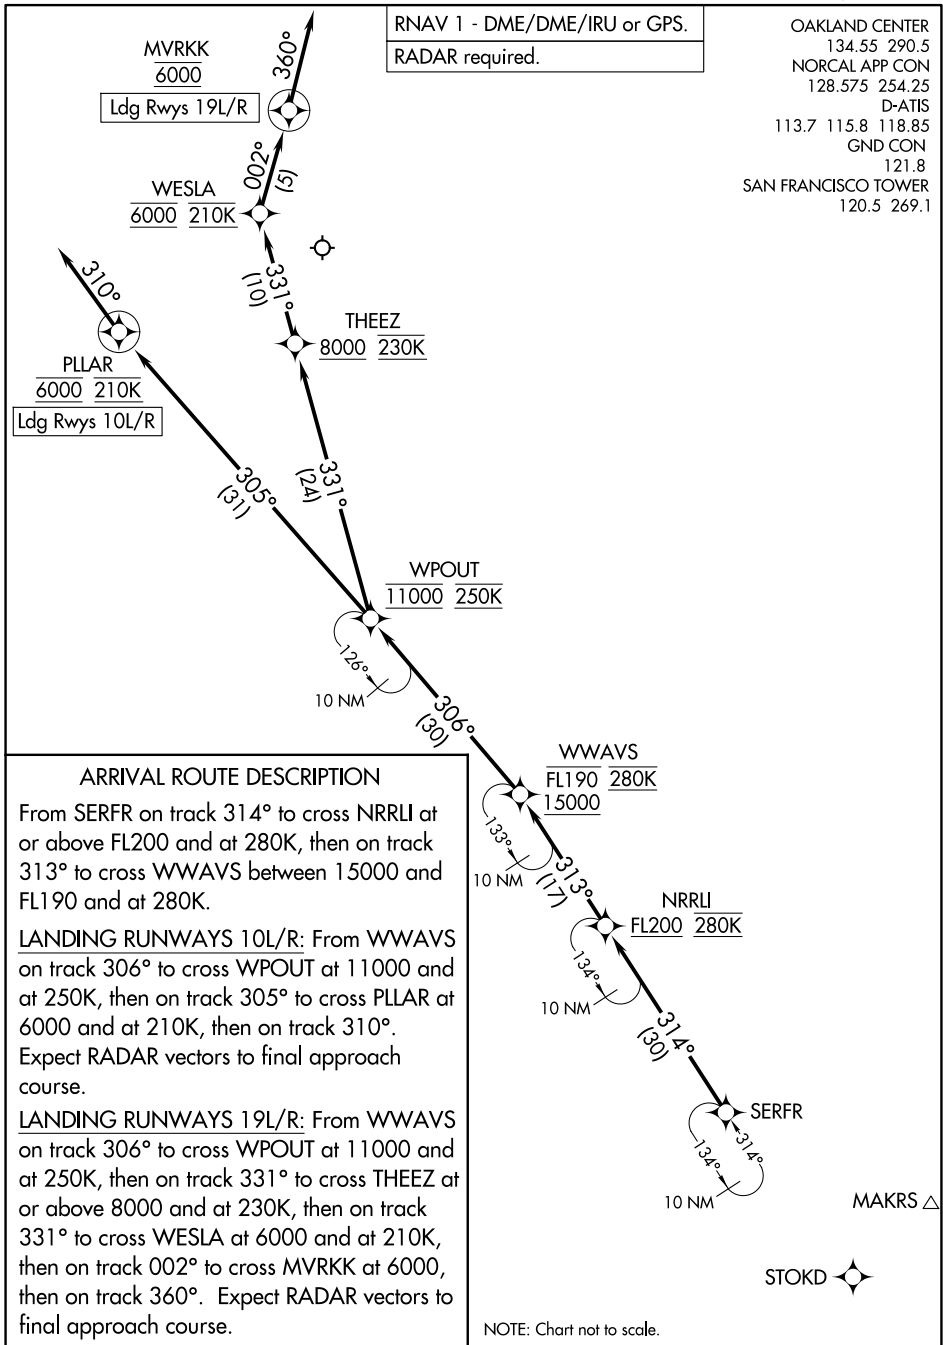

(SERFR.WWAVS2) 24193

# WWAVS TWO ARRIVAL (RNAV)

AL-375 (FAA)

SAN FRANCISCO INTL (SFO)  
SAN FRANCISCO, CALIFORNIA

RNAV 1 - DME/DME/IRU or GPS.  
RADAR required.

OAKLAND CENTER  
134.55 290.5  
NORCAL APP CON  
128.575 254.25  
D-ATIS  
113.7 115.8 118.85  
GND CON  
121.8  
SAN FRANCISCO TOWER  
120.5 269.1

SW-2, 20 FEB 2025 to 20 MAR 2025

SW-2, 20 FEB 2025 to 20 MAR 2025

WWAVS TWO ARRIVAL (RNAV)  
(SERFR.WWAVS2) 11JUL24

SAN FRANCISCO, CALIFORNIA  
SAN FRANCISCO INTL (SFO)