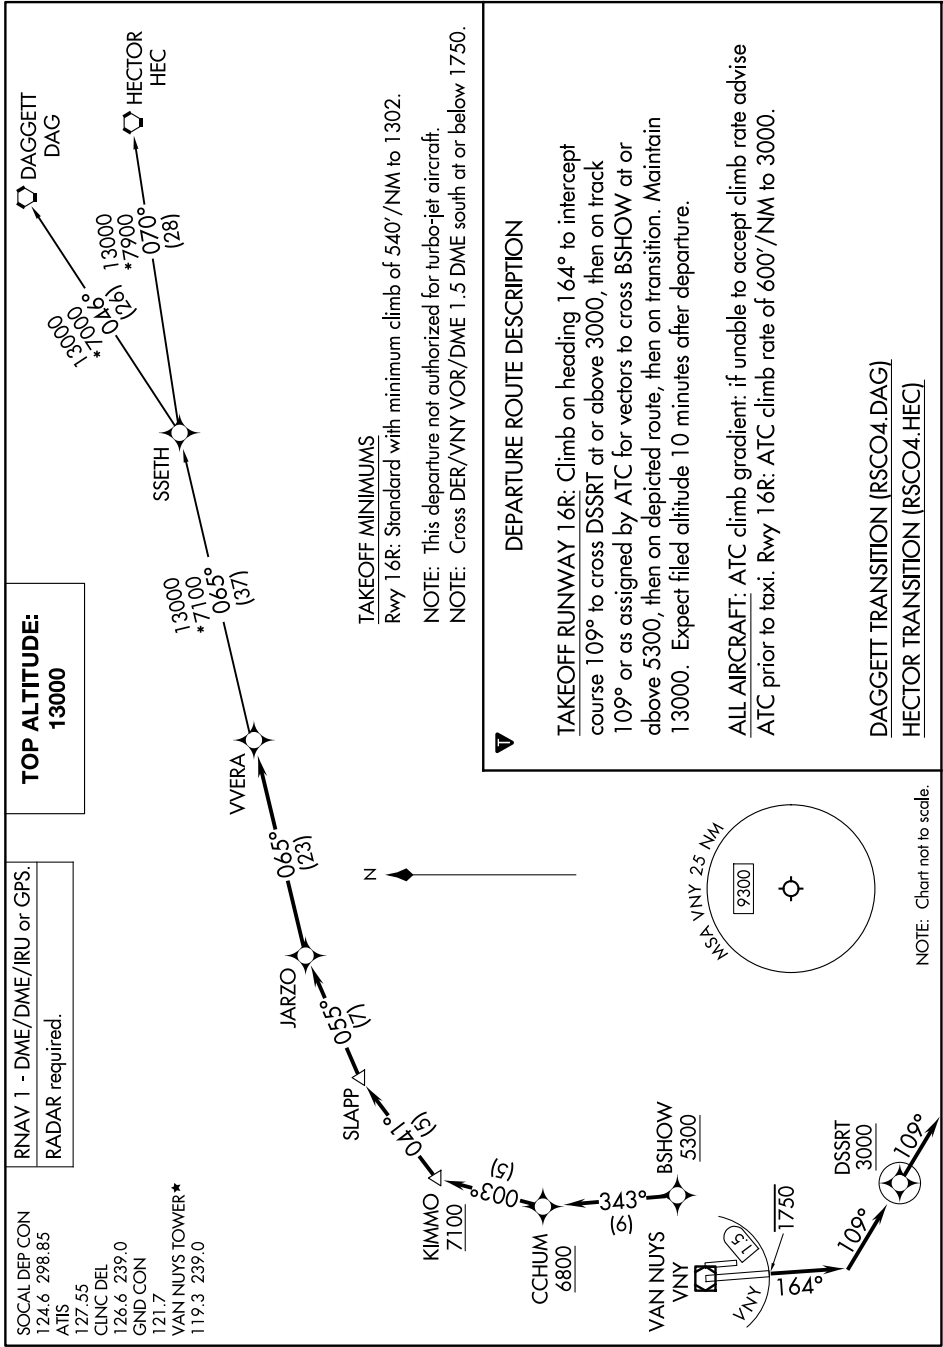

ROSCOE FOUR DEPARTURE (RNAV)

AL-552 (FAA)

VAN NUYS (VNY)
VAN NUYS, CALIFORNIA

SW-3, 20 FEB 2025 to 20 MAR 2025

RNAV 1 - DME/DME/IRU or GPS.
RADAR required.

SOCAL DEP CON
124.6 298.85
ATIS
127.55
CLINC DEL
126.6 239.0
GNID CON
121.7
VAN NUYS TOWER*
119.3 239.0

ROSCOE FOUR DEPARTURE (RNAV)

(RSCO4.VERA) 20FEB25

VAN NUYS, CALIFORNIA
VAN NUYS (VNY)

SW-3, 20 FEB 2025 to 20 MAR 2025