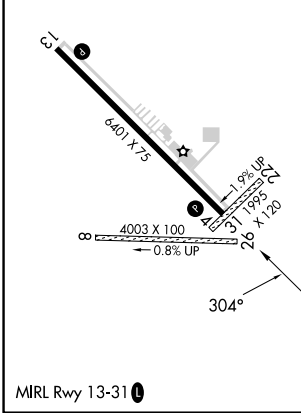

WAAS CH 77821 W31A	APP CRS 304°	Rwy Idg TDZE Apt Elev	6401 3895 3933
-------------------------------------	---------------------	-----------------------	---

RNAV (GPS) RWY 31

BLACK HILLS-CLYDE ICE FLD (SPF)

RNP APCH. ⚠ Circling NA to Rwys 4, 8, 22 and 26.		MISSED APPROACH: Climb to 7000 direct DRACO and hold.	
AWOS-3 118.325	ELLSWORTH APP CON 119.5 259.1	GCO 121.725	UNICOM 122.7 (CTAF) 0

CATEGORY	A	B	C	D	
LPV DA	4281-1½			386 (400-1½)	NA
LNAV MDA	4860-1¼ 965 (1000-1½)	4860-1½ 965 (1000-1½)	4860-3 965 (1000-3)	NA	
C CIRCLING	4860-1¼ 927 (1000-1¼)	4860-1½ 927 (1000-1½)	5540-3 1607 (1700-3)	NA	