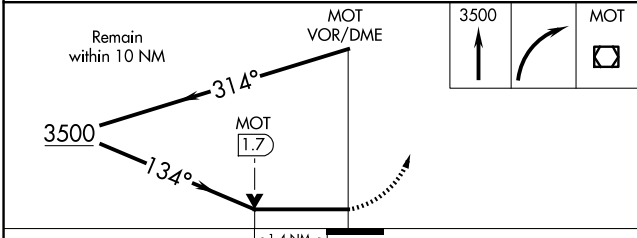

VOR/DME MOT 117.1 Chan 118	APP CRS 134°	Rwy Idg 7700 TDZE 1702 Apt Elev 1716
--	------------------------	---

VOR RWY 13

MINOT INTL (MOT)

▽
▲

MISSED APPROACH: Climb to 3500 then right turn direct MOT VOR/DME and hold.

ASOS 118.725	MINOT APP CON ★ 119.6 363.8	MAGIC CITY TOWER ★ 118.2 (CTAF) 251.125	GND CON 121.9	UNICOM 122.95
------------------------	---------------------------------------	---	-------------------------	-------------------------