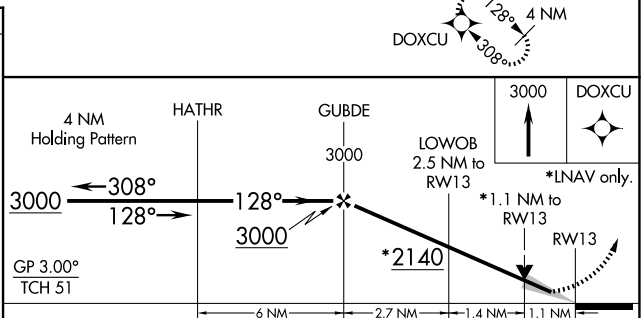

WAAS CH 40341 W13A	APP CRS 128°	Rwy Idg TDZE Apt Elev	6901 1302 1302
--	------------------------	-----------------------------	---

RNAV (GPS) RWY 13

ABERDEEN RGNL (ABR)

RNP APCH - GPS.

⚠ For uncompensated Baro-VNAV systems, LNAV/VNAV NA below -21°C or above 54°C.

MISSED APPROACH: Climb to 3000 direct DOXCU and hold.

ASOS 125.875	MINNEAPOLIS CENTER 120.6 371.9	UNICOM 122.7 (CTAF)
------------------------	--	-------------------------------

CATEGORY	A	B	C	D
LPV DA	1502-1 200 (200-1)			
LNAV/VNAV DA	1752-1 ³ / ₈ 450 (500-1 ³ / ₈)			
LNAV MDA	1700-1	398 (400-1)	1700-1 ¹ / ₈	398 (400-1 ¹ / ₈)
<input checked="" type="checkbox"/> CIRCLING	1760-1 458 (500-1)	1860-1 558 (600-1)	1960-1 ³ / ₄ 658 (700-1 ³ / ₄)	2160-2 ³ / ₄ 858 (900-2 ³ / ₄)