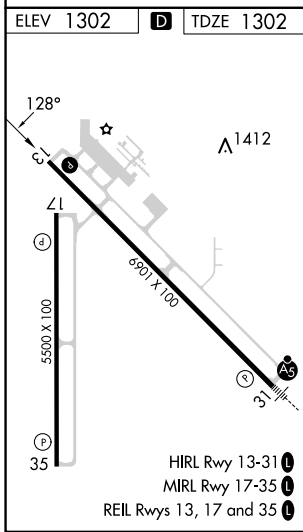

WAAS CH 40341 W13A	APP CRS 128°	Rwy Idg TDZE Apt Elev	6901 1302 1302
--	------------------------	-----------------------------	---

RNAV (GPS) RWY 13

ABERDEEN RGNL (ABR)

RNP APCH - GPS.

⚠ For uncompensated Baro-VNAV systems, LNAV/VNAV NA below -21°C or above 54°C.

MISSED APPROACH: Climb to 3000 direct DOXCU and hold.

ASOS 125.875	MINNEAPOLIS CENTER 120.6 371.9	UNICOM 122.7 (CTAF)
------------------------	--	-------------------------------

CATEGORY	A	B	C	D
LPV DA	1502-1 200 (200-1)			
LNAV/VNAV DA	1752-1 ³ / ₈ 450 (500-1 ³ / ₈)			
LNAV MDA	1700-1	398 (400-1)	1700-1 ¹ / ₈	398 (400-1 ¹ / ₈)
<input checked="" type="checkbox"/> CIRCLING	1760-1 458 (500-1)	1860-1 558 (600-1)	1960-1 ³ / ₄ 658 (700-1 ³ / ₄)	2160-2 ³ / ₄ 858 (900-2 ³ / ₄)