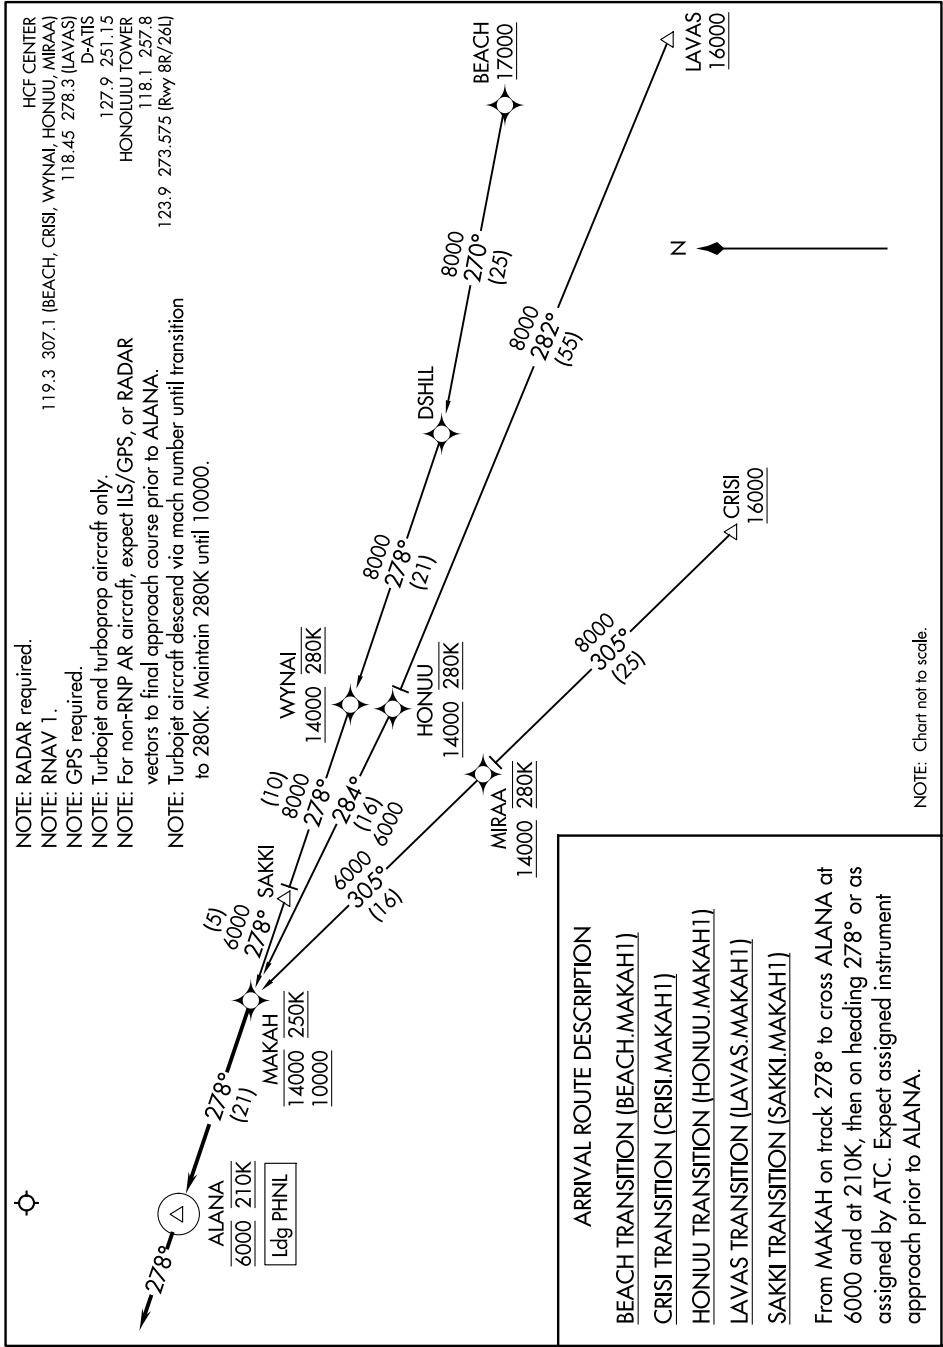

(MAKAH.MAKAH1) 21112

# MAKAH ONE ARRIVAL (RNAV)

AL-754 (FAA)

DANIEL K INOUYE INTL (HNL) (PHNL)  
HONOLULU, HAWAII

PAC, 20 FEB 2025 to 17 APR 2025

MAKAH ONE ARRIVAL (RNAV)  
(MAKAH.MAKAH1) 30JAN20

HONOLULU, HAWAII  
DANIEL K INOUYE INTL (HNL) (PHNL)

PAC, 20 FEB 2025 to 17 APR 2025