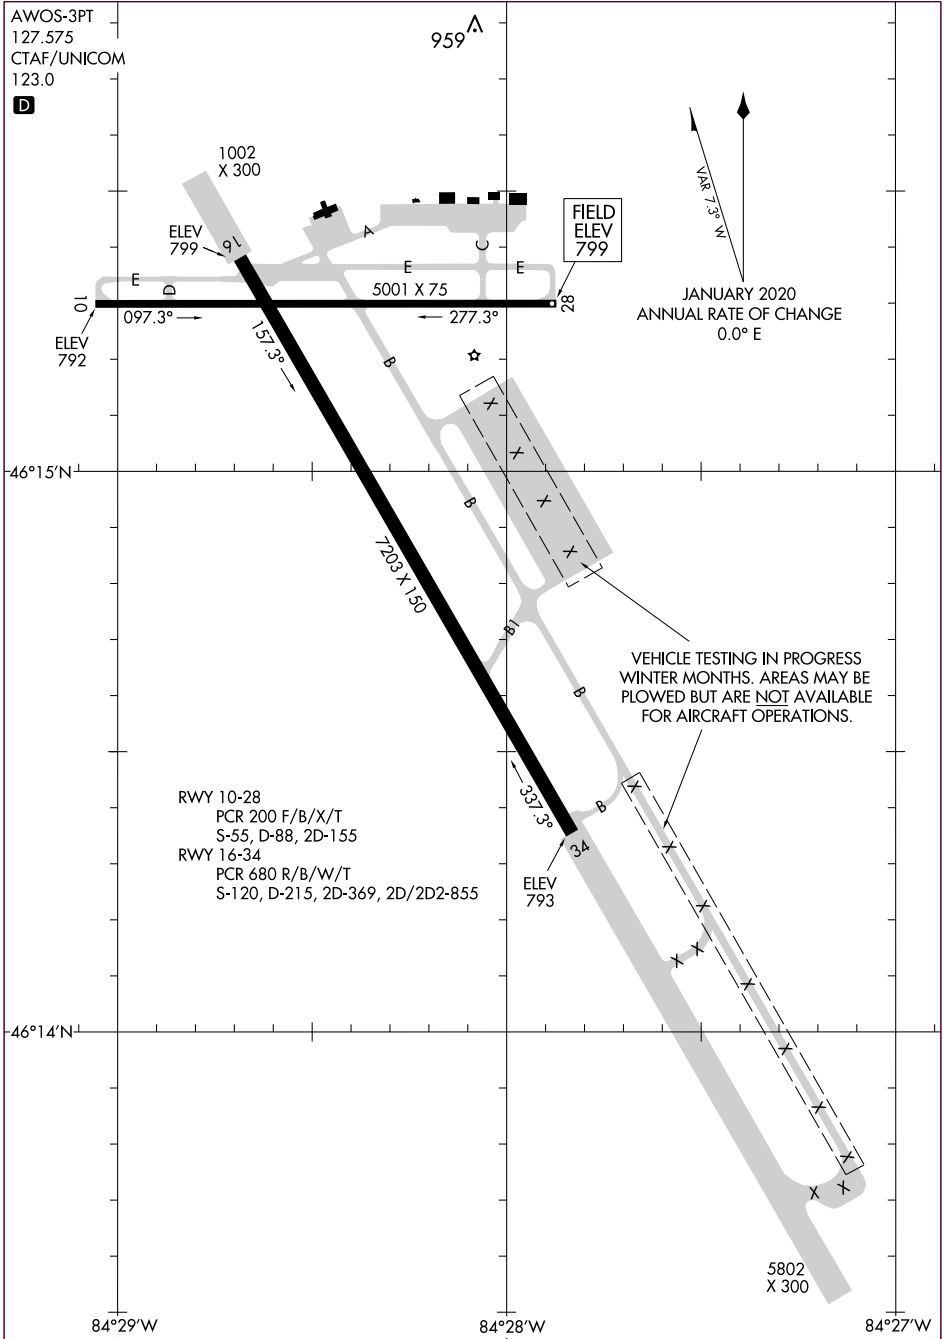

24305

AIRPORT DIAGRAM

CHIPPEWA COUNTY INTL (CIU)
SAULT STE MARIE, MICHIGAN

AL-810 (FAA)

AWOS-3PT
127.575
CTAF/UNICOM
123.0

46°15'N

46°14'N

84°29'W

84°28'W

84°27'W

EC-1, 20 FEB 2025 to 20 MAR 2025

EC-1, 20 FEB 2025 to 20 MAR 2025

AIRPORT DIAGRAM
24305

SAULT STE MARIE, MICHIGAN
CHIPPEWA COUNTY INTL (CIU)