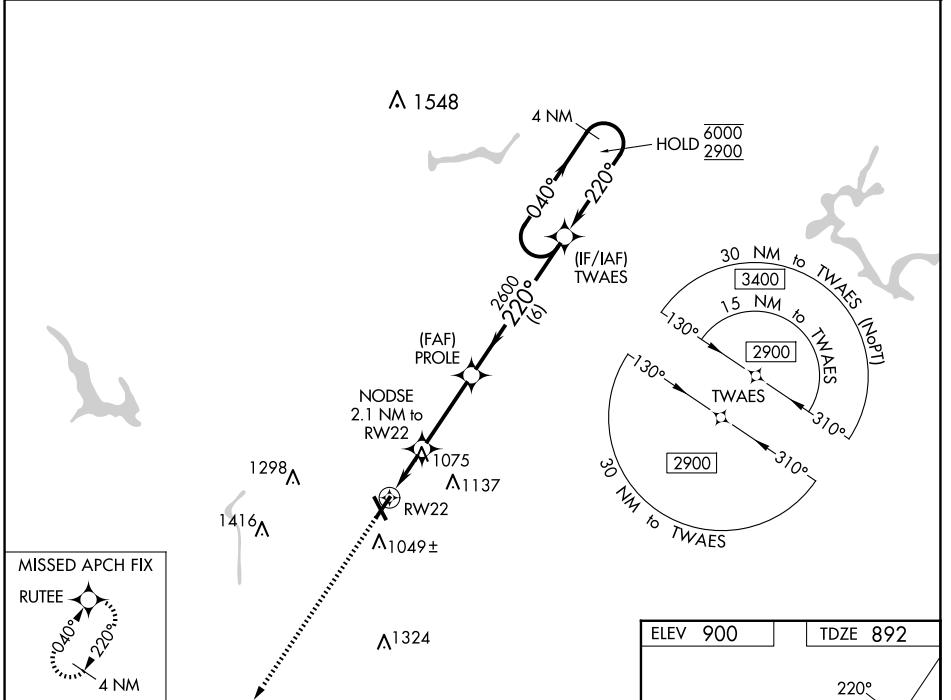

WAAS CH 78039 W22A	APP CRS 220°	Rwy Idg TDZE Apt Elev	4999 892 900
--	------------------------	-----------------------------	---

RNAV (GPS) RWY 22

ZANESVILLE MUNI (ZZV)

RNP APCH - GPS.		MISSED APPROACH: Climb to 2800 direct RUTEE and hold.
ASOS 114.95	INDIANAPOLIS CENTER 124.45 323.275	UNICOM 123.0 (CTAF) 0*

CATEGORY	A	B	C	D
LPV DA		1092- ³ / ₄	200 (200- ³ / ₄)	
LNAV/VNAV DA		1297-1 ¹ / ₈	405 (400-1 ¹ / ₈)	
LNAV MDA	1340-1	448 (500-1)	1340-1 ³ / ₈	448 (500-1 ³ / ₈)
CIRCLING	1380-1 480 (500-1)	1420-1 520 (600-1)	1560-1 ³ / ₄ 660 (700-1 ³ / ₄)	1620-2 ¹ / ₄ 720 (800-2 ¹ / ₄)

HIRL Rwy 4-22 0*
MIRL Rwy 16-34
REIL Rwy 4, 16, 22 and 34 0*

EC-2, 20 FEB 2025 to 20 MAR 2025

EC-2, 20 FEB 2025 to 20 MAR 2025