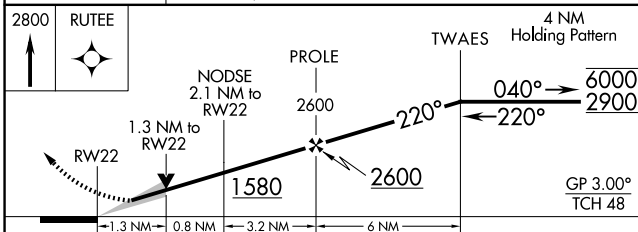

WAAS CH 78039 W22A	APP CRS 220°	Rwy Idg TDZE Apt Elev	4999 892 900
--	------------------------	-----------------------------	---

RNAV (GPS) RWY 22

ZANESVILLE MUNI (ZZV)

RNP APCH - GPS.		MISSED APPROACH: Climb to 2800 direct RUTEE and hold.
ASOS 114.95	INDIANAPOLIS CENTER 124.45 323.275	UNICOM 123.0 (CTAF) 0*

CATEGORY	A	B	C	D
LPV DA		1092- ³ / ₄	200 (200- ³ / ₄)	
LNAV/VNAV DA		1297-1 ¹ / ₈	405 (400-1 ¹ / ₈)	
LNAV MDA	1340-1	448 (500-1)	1340-1 ³ / ₈	448 (500-1 ³ / ₈)
CIRCLING	1380-1 480 (500-1)	1420-1 520 (600-1)	1560-1 ³ / ₄ 660 (700-1 ³ / ₄)	1620-2 ¹ / ₄ 720 (800-2 ¹ / ₄)