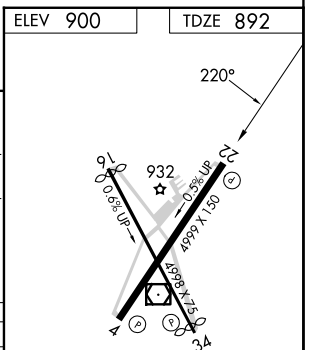

WAAS CH 78039 W22A	APP CRS 220°	Rwy Idg TDZE Apt Elev	4999 892 900
--	------------------------	-----------------------------	---

RNAV (GPS) RWY 22

ZANESVILLE MUNI (ZZV)

RNP APCH - GPS.		MISSED APPROACH: Climb to 2800 direct RUTEE and hold.
ASOS 114.95	INDIANAPOLIS CENTER 124.45 323.275	UNICOM 123.0 (CTAF) 0*

CATEGORY	A	B	C	D
LPV DA		1092- ³ / ₄	200 (200- ³ / ₄)	
LNAV/VNAV DA		1297-1 ¹ / ₈	405 (400-1 ¹ / ₈)	
LNAV MDA	1340-1	448 (500-1)	1340-1 ³ / ₈	448 (500-1 ³ / ₈)
CIRCLING	1380-1 480 (500-1)	1420-1 520 (600-1)	1560-1 ³ / ₄ 660 (700-1 ³ / ₄)	1620-2 ¹ / ₄ 720 (800-2 ¹ / ₄)