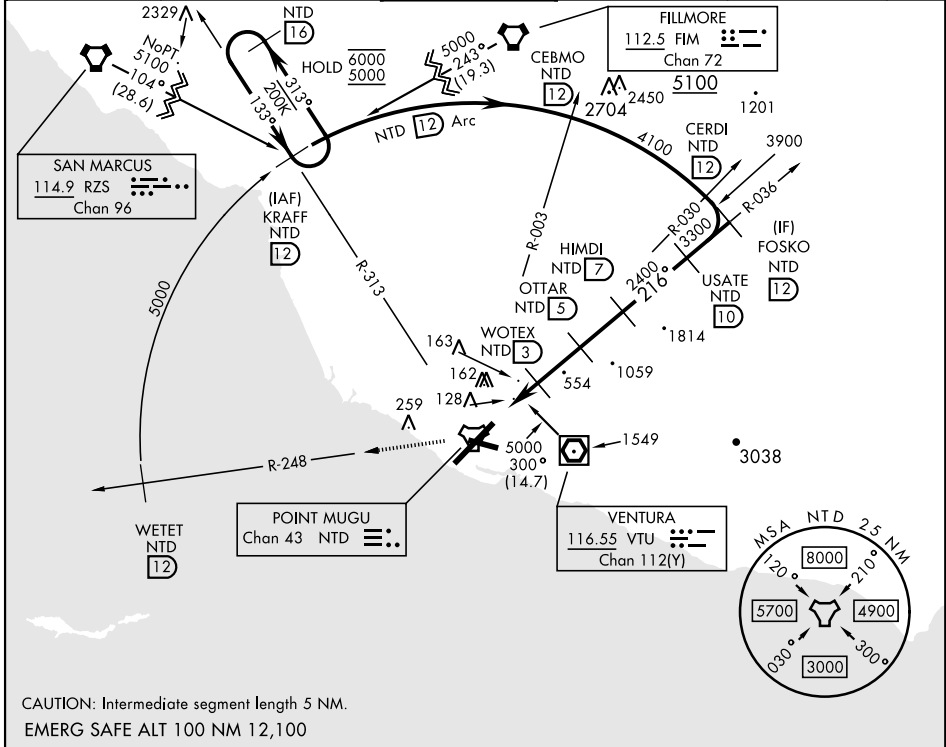

TACAN RWY 21

POINT MUGU NAS (NAVAL BASE VENTURA CO) (KNTD)

TACAN NTD Chan 43	APCH CRS 216°	Rwy Idg 11,102 TDZE 13 Arprt Elev 13
----------------------	------------------	--

[UN]

MISSED APPROACH: Climb to 5000 via NTD TACAN R-036 to NTD, then via NTD R-248 to WETET. Arc NW on NTD 12 DME arc to KRAFF and hold.

When ALS inop, increase CAT AB vis to 1 mile, CAT CD vis to 1 3/8 miles.
 ** Circling not authorized E of Rwy 3-21.

ATIS * 125.55 363.05	APP CON 128.65 307.275	TOWER * 124.85 290.375	GND CON 121.6 360.2	CLNC DEL 120.75 279.55	ASR/ PAR
-------------------------	---------------------------	---------------------------	------------------------	---------------------------	----------

5000 NTD R-036	NTD	WETET NTD 12	Arc NW to KRAFF
----------------	-----	--------------	-----------------

† Or as assigned.
 VGSi and descent angles not coincident.

ELEV 13
TDZE 13

CATEGORY	A	B	C	D
S-21 *	460-3/8 447 (500-3/8)		460-7/8 447 (500-7/8)	
CIRCLING **	460-1 447 (500-1)	520-1 507 (600-1)	520-1 1/2 507 (600-1 1/2)	600-2 587 (600-2)

TACAN RWY 21

SW-3, 20 FEB 2025 to 20 MAR 2025

SW-3, 20 FEB 2025 to 20 MAR 2025