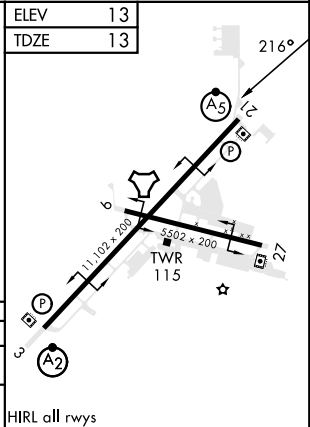

TACAN RWY 21

POINT MUGU NAS (NAVAL BASE VENTURA CO) (KNTD)

TACAN NTD Chan 43	APCH CRS 216°	Rwy Idg 11,102 TDZE 13 Arprt Elev 13
----------------------	------------------	--

[UN]

MISSED APPROACH: Climb to 5000 via NTD TACAN R-036 to NTD, then via NTD R-248 to WETET. Arc NW on NTD 12 DME arc to KRAFF and hold.

When ALS inop, increase CAT AB vis to 1 mile, CAT CD vis to 1 3/8 miles.
 ** Circling not authorized E of Rwy 3-21.

ATIS * 125.55 363.05	APP CON 128.65 307.275	TOWER * 124.85 290.375	GND CON 121.6 360.2	CLNC DEL 120.75 279.55	ASR/ PAR
-------------------------	---------------------------	---------------------------	------------------------	---------------------------	----------

5000 NTD R-036	NTD	WETET NTD 12	Arc NW to KRAFF
----------------	-----	--------------	-----------------

† Or as assigned.
 VGSi and descent angles not coincident.

ELEV 13
TDZE 13

CATEGORY	A	B	C	D
S-21 *	460-3/8 447 (500-3/8)		460-7/8 447 (500-7/8)	
CIRCLING **	460-1 447 (500-1)	520-1 507 (600-1)	520-1 1/2 507 (600-1 1/2)	600-2 587 (600-2)

TACAN RWY 21

SW-3, 20 FEB 2025 to 20 MAR 2025

SW-3, 20 FEB 2025 to 20 MAR 2025