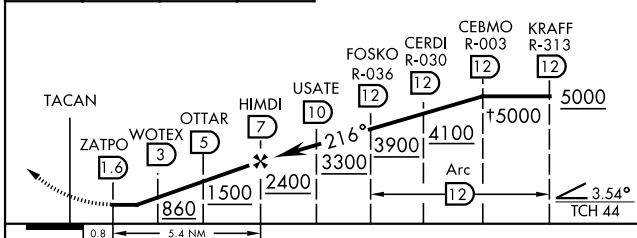

When ALS inop, increase CAT AB vis to 1 mile, CAT CD vis to 1 3/8 miles.
 ** Circling not authorized E of Rwy 3-21.

ATIS * 125.55 363.05	APP CON 128.65 307.275	TOWER * 124.85 290.375	GND CON 121.6 360.2	CLNC DEL 120.75 279.55	ASR/ PAR
-------------------------	---------------------------	---------------------------	------------------------	---------------------------	----------

5000 NTD R-036	NTD	WETET NTD 12	Arc NW to KRAFF
----------------	-----	--------------	-----------------

† Or as assigned.
 VGSi and descent angles not coincident.

ELEV 13
TDZE 13

CATEGORY	A	B	C	D
S-21 *	460-3/8 447 (500-3/8)		460-7/8 447 (500-7/8)	
CIRCLING **	460-1 447 (500-1)	520-1 507 (600-1)	520-1 1/2 507 (600-1 1/2)	600-2 587 (600-2)

TACAN RWY 21

SW-3, 20 FEB 2025 to 20 MAR 2025

SW-3, 20 FEB 2025 to 20 MAR 2025