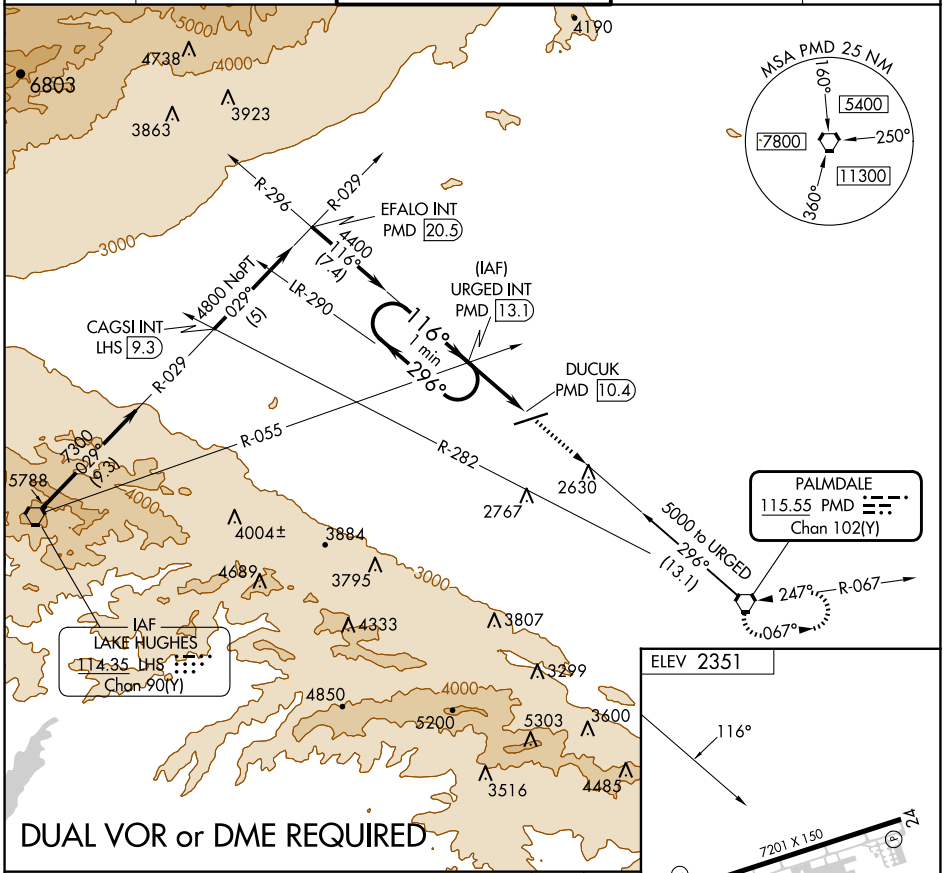

VORTAC PMD 115.55 Chan 102(Y)	APP CRS 116°	Rwy Idg TDZE Apt Elev N/A N/A 2351
---	------------------------	--

VOR-B

GENERAL WM J FOX AIRFIELD (WJF)

MISSSED APPROACH: Climb to 4500 direct PMD VORTAC and hold.

ATIS 126.3	JOSHUA APP CON 126.1 290.3	FOX TOWER * 118.525 (CTAF) 256.9	GND CON 121.7 256.9	UNICOM 122.95
----------------------	--------------------------------------	--	-------------------------------	-------------------------

SW-3, 20 FEB 2025 to 20 MAR 2025

SW-3, 20 FEB 2025 to 20 MAR 2025

CATEGORY	A	B	C	D	FAF to MAP 2.7 NM					
CIRCLING	3320-1¼ 969 (1000-1¼)	3320-1½ 969 (1000-1½)	3320-3	969 (1000-3)	Knots	60	90	120	150	180
					Min:Sec	2:42	1:48	1:21	1:05	0:54

VOR-B