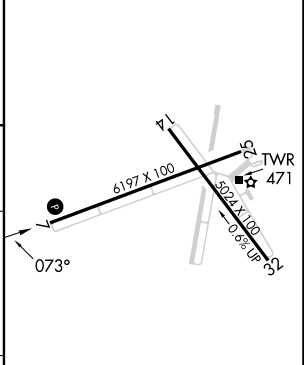

ATIS 120.925	CAIRNS APP CON★ 121.1 319.25	TROY TOWER★ 124.3 (CTAF) 306.9	GND CON 121.9 294.7	UNICOM 122.8
------------------------	--	--	-------------------------------	------------------------

SE-4, 20 FEB 2025 to 20 MAR 2025

SE-4, 20 FEB 2025 to 20 MAR 2025

ELEV 397	TDZE 389
----------	----------

CATEGORY	A	B	C	D
S-7	920-1	531 (600-1)	920-1½	531 (600-1½)
CIRCLING	1000-1	603 (700-1)	1300-2¾ 903 (1000-2¾)	1380-3 983 (1000-3)

MIRL Rwy 7-25 and 14-32	FAF to MAP 4.4 NM				
Knots	60	90	120	150	180
Min:Sec	4:24	2:56	2:12	1:46	1:28