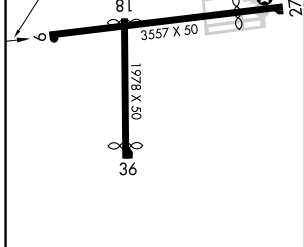

HULMAN APP CON 125.45 339.8	UNICOM 122.8 (CTAF)
---------------------------------------	-------------------------------

CATEGORY	A	B	C	D
<input checked="" type="checkbox"/> CIRCLING	1000-1 504 (600-1)	1340-1¼ 844 (900-1¼)	NA	