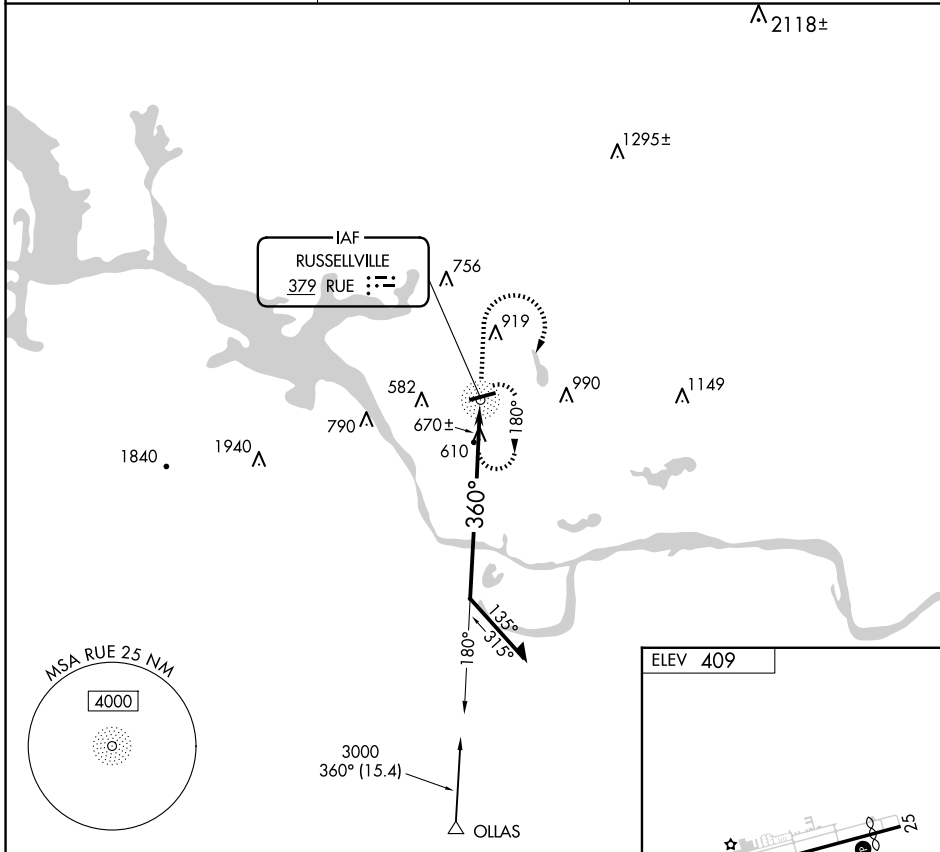

| | | |
|-----------------------|------------------------|---|
| NDB RUE 379 | APP CRS 360° | Rwy Idg TDZE Apt Elev N/A N/A 409 |
|-----------------------|------------------------|---|

NDB-A

RUSSELLVILLE RGNL (RUE)

| | |
|--|---|
| | MISSED APPROACH: Climb to 3000 then right turn direct RUE NDB and hold. |
|--|---|

| | | |
|------------------------|---|-------------------------------|
| ASOS 132.475 | MEMPHIS CENTER 128.475 377.15 | UNICOM 122.7 (CTAF) |
|------------------------|---|-------------------------------|

NDB-A

SC-1, 20 FEB 2025 to 20 MAR 2025

SC-1, 20 FEB 2025 to 20 MAR 2025