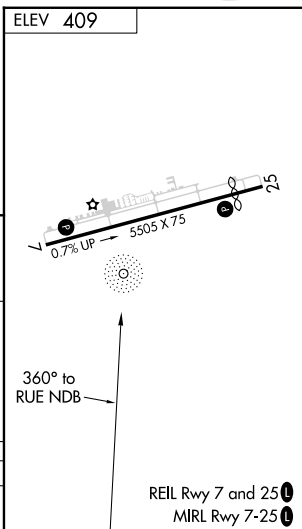

| | | |
|-----------------------|------------------------|---|
| NDB RUE 379 | APP CRS 360° | Rwy Idg TDZE Apt Elev N/A N/A 409 |
|-----------------------|------------------------|---|

NDB-A

RUSSELLVILLE RGNL (RUE)

| | |
|--|---|
| | MISSED APPROACH: Climb to 3000 then right turn direct RUE NDB and hold. |
|--|---|

| | | |
|------------------------|---|-------------------------------|
| ASOS 132.475 | MEMPHIS CENTER 128.475 377.15 | UNICOM 122.7 (CTAF) |
|------------------------|---|-------------------------------|

| CATEGORY | A | B | C | D |
|----------|----------|--------------|---------------------------|------------------------|
| CIRCLING | 1 240-1¼ | 831 (900-1¼) | 1 340-2¾ 931 (1000-2¾) | 1400-3 991 (1000-3) |