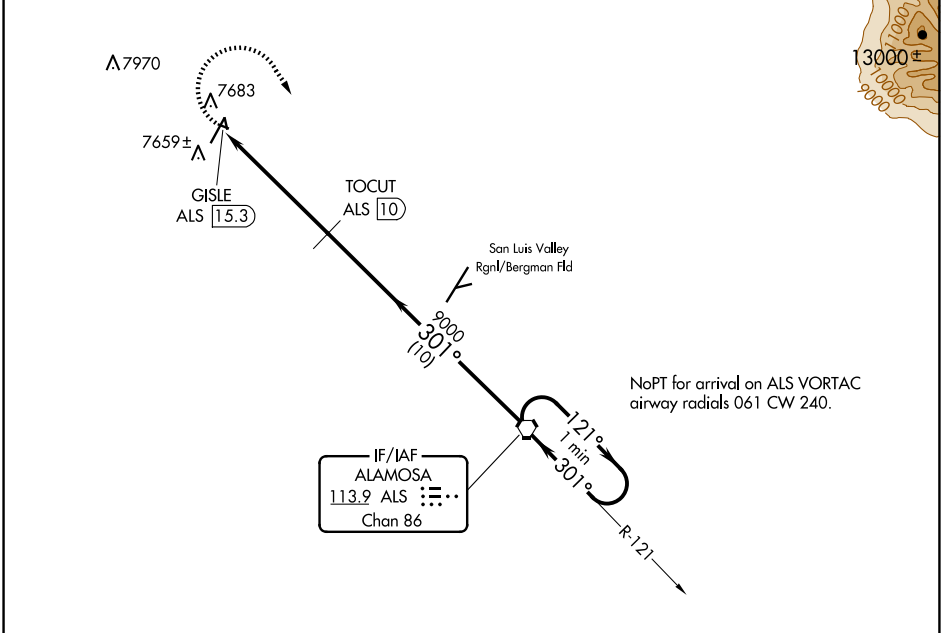

VORTAC ALS 113.9 Chan 86	APP CRS 301°	Rwy Idg TDZE Apt Elev N/A N/A 7611
--	------------------------	--

VOR/DME-A
MONTE VISTA MUNI (MVI)

<p>⚠ NA Circling NA to Rwys 10, 28, 16 and 34. Use Alamosa altimeter setting.</p>	<p>MISSED APPROACH: Climbing right turn to 10700 direct ALS VORTAC and hold.</p>
--	--

<p>ALS AWOS-3 135.175</p>	<p>DENVER CENTER 128.375 379.95</p>	<p>UNICOM 122.8 (CTAF) 0</p>
--------------------------------------	--	---

SW-1, 20 FEB 2025 to 20 MAR 2025

SW-1, 20 FEB 2025 to 20 MAR 2025

CATEGORY	A	B	C	D
C CIRCLING	8080-1 469 (500-1)	8080-1 469 (500-1)	8180-1½ 569 (600-1½)	8360-2½ 749 (800-2½)