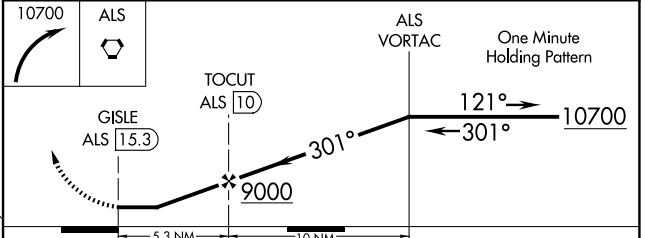

VORTAC ALS 113.9 Chan 86	APP CRS 301°	Rwy Idg TDZE Apt Elev N/A N/A 7611
--	------------------------	--

VOR/DME-A
MONTE VISTA MUNI (MVI)

<p>⚠ NA Circling NA to Rwys 10, 28, 16 and 34. Use Alamosa altimeter setting.</p>	<p>MISSED APPROACH: Climbing right turn to 10700 direct ALS VORTAC and hold.</p>
--	--

<p>ALS AWOS-3 135.175</p>	<p>DENVER CENTER 128.375 379.95</p>	<p>UNICOM 122.8 (CTAF) 0</p>
--------------------------------------	--	---

SW-1, 20 FEB 2025 to 20 MAR 2025

SW-1, 20 FEB 2025 to 20 MAR 2025

CATEGORY	A	B	C	D
C CIRCLING	8080-1 469 (500-1)	8080-1 469 (500-1)	8180-1½ 569 (600-1½)	8360-2½ 749 (800-2½)