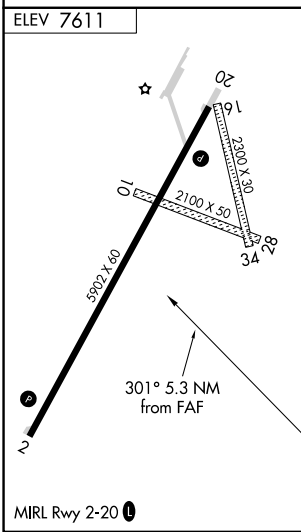

VORTAC ALS 113.9 Chan 86	APP CRS 301°	Rwy Idg TDZE Apt Elev N/A N/A 7611
--	------------------------	--

VOR/DME-A
MONTE VISTA MUNI (MVI)

<p>⚠ NA Circling NA to Rwys 10, 28, 16 and 34. Use Alamosa altimeter setting.</p>	<p>MISSED APPROACH: Climbing right turn to 10700 direct ALS VORTAC and hold.</p>
--	--

<p>ALS AWOS-3 135.175</p>	<p>DENVER CENTER 128.375 379.95</p>	<p>UNICOM 122.8 (CTAF) 0</p>
--------------------------------------	--	---

SW-1, 20 FEB 2025 to 20 MAR 2025

SW-1, 20 FEB 2025 to 20 MAR 2025

CATEGORY	A	B	C	D
C CIRCLING	8080-1 469 (500-1)	8080-1 469 (500-1)	8180-1½ 569 (600-1½)	8360-2½ 749 (800-2½)