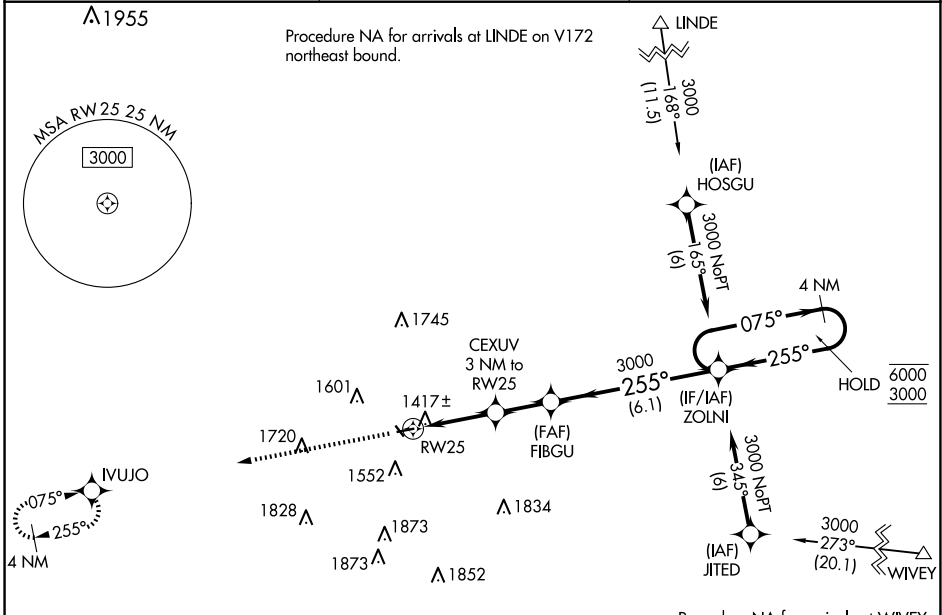

WAAS CH 87141 W25A	APP CRS 255°	Rwy Idg TDZE Apt Elev	3400 1364 1364
--	------------------------	-----------------------------	---

RNAV (GPS) RWY 25

GREENFIELD MUNI (GFZ)

RNP APCH.	Circling Rwy 14, 32 NA at night. Baro-VNAV NA. Use Creston altimeter setting.	MISSED APPROACH: Climb to 3000 direct IVUJO and hold.
▽ ▲ NA		

CSQ AWOS-3 124.75	MINNEAPOLIS CENTER 125.65 306.95	CTAF 122.90
-----------------------------	--	-----------------------

ELEV 1364	D	TDZE 1364
-----------	----------	-----------

CATEGORY	A	B	C	D
LPV DA		1666-1 302 (400-1)		NA
LNAV/VNAV DA		1666-1 302 (400-1)		NA
LNAV MDA		1720-1 356 (400-1)		NA
C CIRCLING	1900-1 536 (600-1)	2080-1 716 (800-1)	2260-2¾ 896 (900-2¾)	NA

NC-3, 20 FEB 2025 to 20 MAR 2025

NC-3, 20 FEB 2025 to 20 MAR 2025