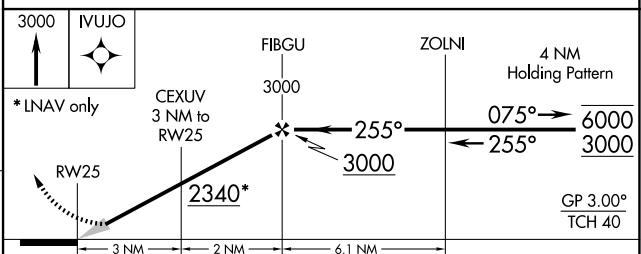

WAAS CH 87141 W25A	APP CRS 255°	Rwy Idg TDZE Apt Elev	3400 1364 1364
--	------------------------	-----------------------------	---

RNAV (GPS) RWY 25

GREENFIELD MUNI (GFZ)

RNP APCH.	Circling Rwy 14, 32 NA at night. Baro-VNAV NA. Use Creston altimeter setting.	MISSED APPROACH: Climb to 3000 direct IVUJO and hold.
▽ ▲ NA		

CSQ AWOS-3 124.75	MINNEAPOLIS CENTER 125.65 306.95	CTAF 122.90
-----------------------------	--	-----------------------

ELEV 1364	D	TDZE 1364
-----------	----------	-----------

CATEGORY	A	B	C	D
LPV DA		1666-1 302 (400-1)		NA
LNAV/VNAV DA		1666-1 302 (400-1)		NA
LNAV MDA		1720-1 356 (400-1)		NA
C CIRCLING	1900-1 536 (600-1)	2080-1 716 (800-1)	2260-2¾ 896 (900-2¾)	NA