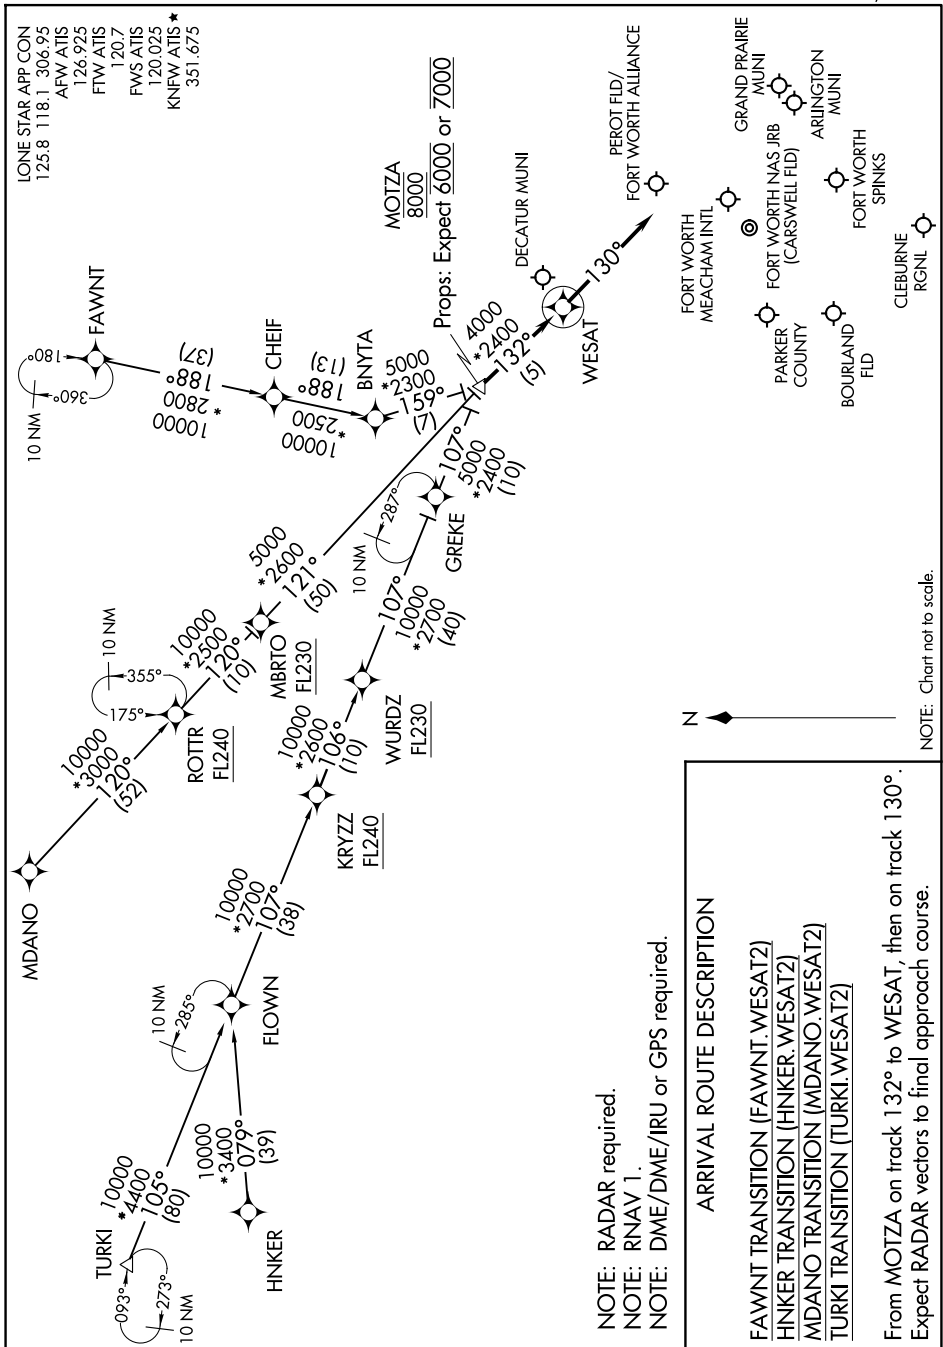

WESAT TWO ARRIVAL (RNAV)

DALLAS-FORT WORTH, TEXAS

WESAT TWO ARRIVAL (RNAV)

DALLAS-FORT WORTH, TEXAS

SC-2, 20 FEB 2025 to 20 MAR 2025

SC-2, 20 FEB 2025 to 20 MAR 2025

LONE STAR APP CON
 125.8 118.1 306.95
 AFW ATIS
 126.925
 FTW ATIS
 120.7
 FWS ATIS
 120.025
 KNFW ATIS *
 351.675