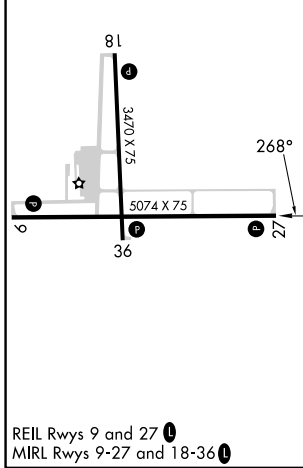

WAAS CH 97604 W27A	APP CRS 268°	Rwy Idg TDZE Apt Elev	5074 894 895
--	------------------------	-----------------------------	---

RNAV (GPS) RWY 27

MENOMONIE MUNI/SCORE FLD (LUM)

RNP APCH.	<p>⚠ Circling Rwy 18, 36 NA at night. For uncompensated Baro-VNAV systems, LNAV/VNAV NA below -16°C or above 54°C.</p>	<p>MISSED APPROACH: Climb to 2800 direct HATEL and hold.</p>
-----------	--	--

AWOS-3 118.025	MINNEAPOLIS CENTER 125.3 335.6	UNICOM 122.7 (CTAF) 0
--------------------------	--	---------------------------------

CATEGORY	A	B	C	D
LPV DA	1144-3/4	250 (300-3/4)		NA
LNAV/ VNAV DA	1470-15/8	576 (600-15/8)		NA
LNAV MDA	1400-1	506 (600-1)	1400-13/8 506 (600-13/8)	NA
C CIRCLING	1420-1 525 (600-1)	1800-11/4 905 (1000-11/4)	1820-23/4 925 (1000-23/4)	NA