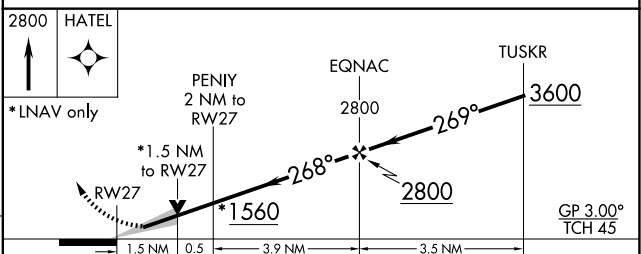

WAAS CH 97604 W27A	APP CRS 268°	Rwy Idg TDZE Apt Elev	5074 894 895
--	------------------------	-----------------------------	---

RNAV (GPS) RWY 27

MENOMONIE MUNI/SCORE FLD (LUM)

RNP APCH.	<p>⚠ Circling Rwy 18, 36 NA at night. For uncompensated Baro-VNAV systems, LNAV/VNAV NA below -16°C or above 54°C.</p>	<p>MISSED APPROACH: Climb to 2800 direct HATEL and hold.</p>
-----------	--	--

AWOS-3 118.025	MINNEAPOLIS CENTER 125.3 335.6	UNICOM 122.7 (CTAF) 0
--------------------------	--	---------------------------------

CATEGORY	A	B	C	D
LPV DA	1144-3/4	250 (300-3/4)		NA
LNAV/ VNAV DA	1470-15/8	576 (600-15/8)		NA
LNAV MDA	1400-1	506 (600-1)	1400-13/8 506 (600-13/8)	NA
C CIRCLING	1420-1 525 (600-1)	1800-11/4 905 (1000-11/4)	1820-23/4 925 (1000-23/4)	NA