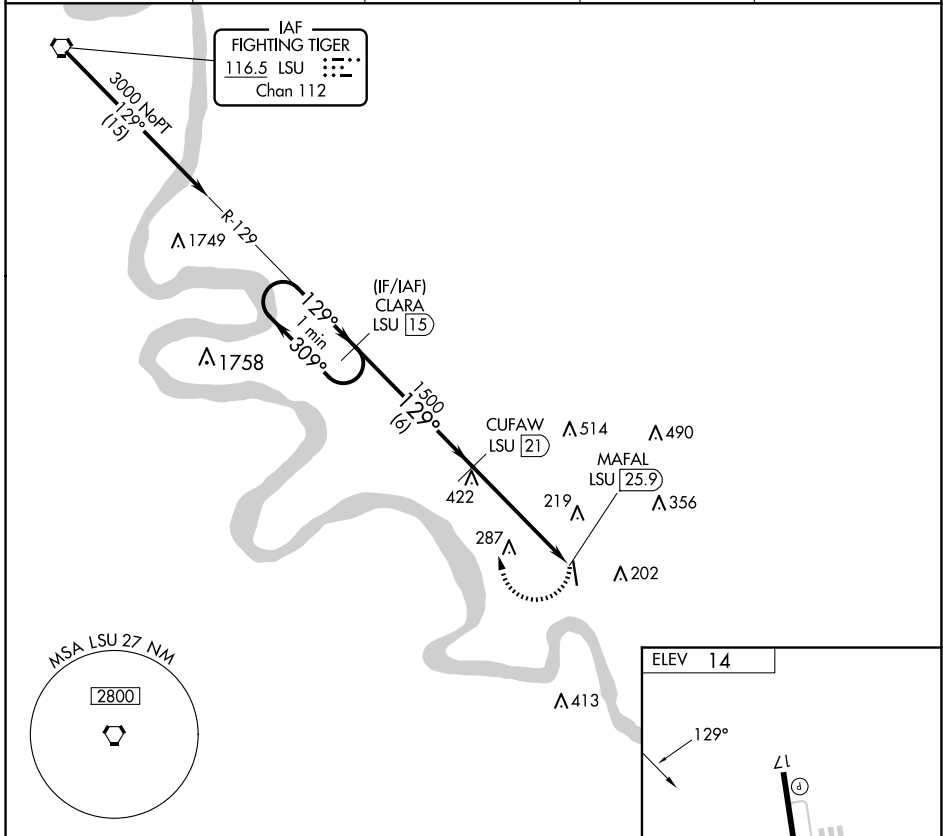

VORTAC LSU 116.5 Chan 112	APP CRS 129°	Rwy Idg TDZE Apt Elev	N/A N/A 14
---	------------------------	-----------------------------	---------------------------------------

VOR-A
LOUISIANA RGNL (R/E/G)

<p>NA DME required. Use Baton Rouge altimeter setting.</p>	<p>MISSED APPROACH: Climbing right turn to 3000 on LSU VORTAC R-129 to CLARA/1.5 DME and hold.</p>
---	--

AWOS-3PT 121.175	BTR ASOS 125.2	BATON ROUGE APP CON* 133.225 278.3	GCO 135.075	UNICOM 123.0 (CTAF)
----------------------------	--------------------------	--	-----------------------	-------------------------------

CATEGORY	A	B	C	D
CIRCLING	800-1 786 (800-1)	800-1¼ 786 (800-1¼)	800-2¼ 786 (800-2¼)	800-2½ 786 (800-2½)

SC-4, 20 FEB 2025 to 20 MAR 2025

SC-4, 20 FEB 2025 to 20 MAR 2025