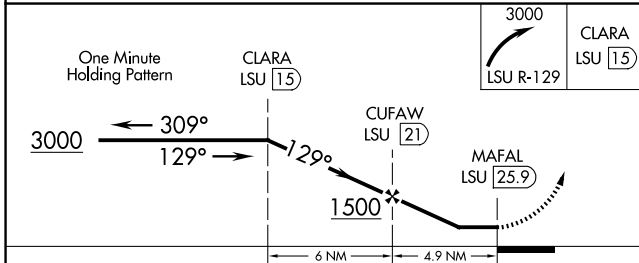

VORTAC LSU 116.5 Chan 112	APP CRS 129°	Rwy Idg TDZE Apt Elev	N/A N/A 14
---	------------------------	-----------------------------	---------------------------------------

VOR-A
LOUISIANA RGNL (R/E/G)

<p>NA DME required. Use Baton Rouge altimeter setting.</p>	<p>MISSED APPROACH: Climbing right turn to 3000 on LSU VORTAC R-129 to CLARA/1.5 DME and hold.</p>
---	--

AWOS-3PT 121.175	BTR ASOS 125.2	BATON ROUGE APP CON* 133.225 278.3	GCO 135.075	UNICOM 123.0 (CTAF)
----------------------------	--------------------------	--	-----------------------	-------------------------------

CATEGORY	A	B	C	D
CIRCLING	800-1 786 (800-1)	800-1¼ 786 (800-1¼)	800-2¼ 786 (800-2¼)	800-2½ 786 (800-2½)

SC-4, 20 FEB 2025 to 20 MAR 2025

SC-4, 20 FEB 2025 to 20 MAR 2025