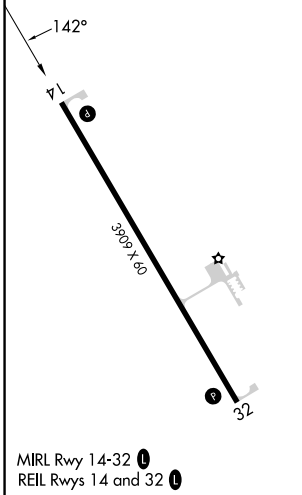

WAAS CH 72814 W14A	APP CRS 142°	Rwy ldg 3909
		TDZE 3751
		Apt Elev 3751

RNAV (GPS) RWY 14

MODISSET (9V5)

RNP APCH - GPS.	MISSED APPROACH: Climb to 6000 direct AYEVA and hold.
Baro-VNAV NA. Use Pine Ridge altimeter setting.	

IEN ASOS 126.775	DENVER CENTER 127.95 338.2	CTAF 122.9
----------------------------	--------------------------------------	----------------------

ELEV 3751	TDZE 3751
-----------	-----------

CATEGORY	A	B	C	D
LPV DA	4117-1¼	366 (400-1¼)		NA
LNAV/VNAV DA	4279-2	528 (600-2)		NA
LNAV MDA	4300-1	549 (600-1)		NA
CIRCLING	4380-1 629 (700-1)	4420-1 669 (700-1)		NA