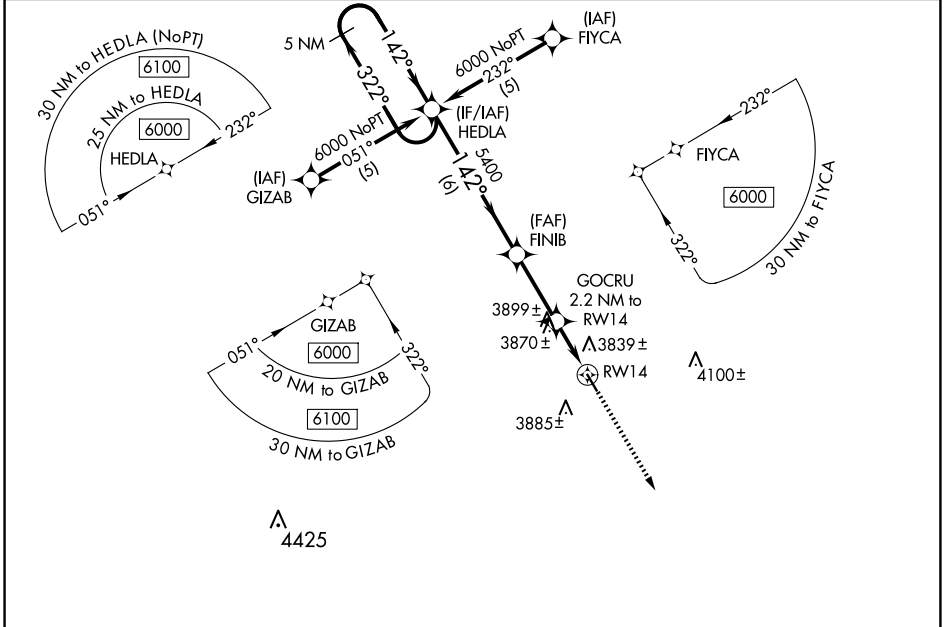

WAAS CH 72814 W14A	APP CRS 142°	Rwy ldg 3909
		TDZE 3751
		Apt Elev 3751

RNAV (GPS) RWY 14

MODISSET (9V5)

RNP APCH - GPS.	MISSED APPROACH: Climb to 6000 direct AYEVA and hold.
Baro-VNAV NA. Use Pine Ridge altimeter setting.	

IEN ASOS 126.775	DENVER CENTER 127.95 338.2	CTAF 122.9
----------------------------	--------------------------------------	----------------------

ELEV 3751	TDZE 3751
-----------	-----------

CATEGORY	A	B	C	D
LPV DA	4117-1¼	366 (400-1¼)		NA
LNAV/VNAV DA	4279-2	528 (600-2)		NA
LNAV MDA	4300-1	549 (600-1)		NA
CIRCLING	4380-1 629 (700-1)	4420-1 669 (700-1)		NA

NC-2, 20 FEB 2025 to 20 MAR 2025

NC-2, 20 FEB 2025 to 20 MAR 2025