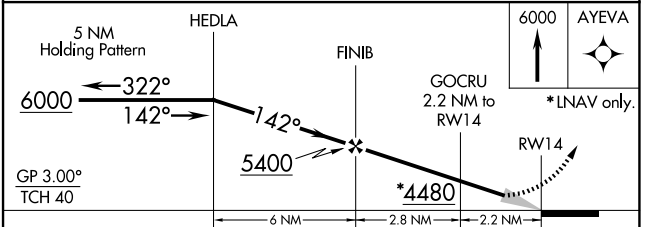

WAAS CH 72814 W14A	APP CRS 142°	Rwy ldg 3909
		TDZE 3751
		Apt Elev 3751

RNAV (GPS) RWY 14

MODISSET (9V5)

RNP APCH - GPS.	MISSED APPROACH: Climb to 6000 direct AYEVA and hold.
Baro-VNAV NA. Use Pine Ridge altimeter setting.	

IEN ASOS 126.775	DENVER CENTER 127.95 338.2	CTAF 122.9
----------------------------	--------------------------------------	----------------------

ELEV 3751	TDZE 3751
-----------	-----------

CATEGORY	A	B	C	D
LPV DA	4117-1¼	366 (400-1¼)		NA
LNAV/VNAV DA	4279-2	528 (600-2)		NA
LNAV MDA	4300-1	549 (600-1)		NA
CIRCLING	4380-1 629 (700-1)	4420-1 669 (700-1)		NA