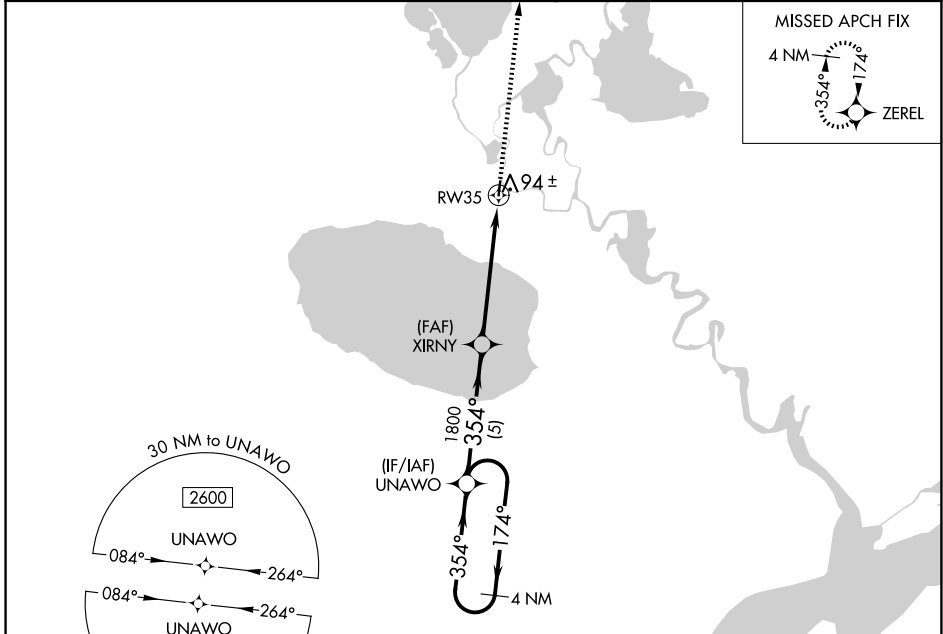

APP CRS 354°	Rwy Idg 3000
	TDZE 48
	Apt Elev 48

RNAV (GPS) RWY 35

KASIGLUK (Z09) (PFKA)

<p>NA DME/DME RNP-0.3 NA. Use Nunapitchuk altimeter setting, when not received, use Bethel altimeter setting.</p>	<p>MISSED APPROACH: Climb to 2500 direct ZEREL and hold.</p>
--	--

16A/PPIT AWOS-3P 121.55	BET/PABE ASOS 135.45	ANCHORAGE CENTER 125.2 372.0	CTAF 122.9
-----------------------------------	--------------------------------	--	----------------------

ELEV 48	TDZE 48
----------------	----------------

CATEGORY	A	B	C	D
LNAV MDA	680-1	632 (700-1)		NA
CIRCLING	720-1	672 (700-1)		NA

AK, 20 FEB 2025 to 17 APR 2025

AK, 20 FEB 2025 to 17 APR 2025