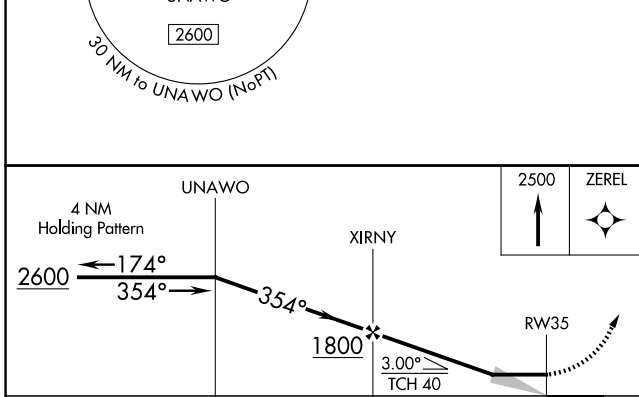

APP CRS 354°	Rwy Idg 3000
	TDZE 48
	Apt Elev 48

RNAV (GPS) RWY 35

KASIGLUK (Z09) (PFKA)

<p>NA DME/DME RNP-0.3 NA. Use Nunapitchuk altimeter setting, when not received, use Bethel altimeter setting.</p>	<p>MISSED APPROACH: Climb to 2500 direct ZEREL and hold.</p>
--	--

16A/PPIT AWOS-3P 121.55	BET/PABE ASOS 135.45	ANCHORAGE CENTER 125.2 372.0	CTAF 122.9
-----------------------------------	--------------------------------	--	----------------------

ELEV 48	TDZE 48
----------------	----------------