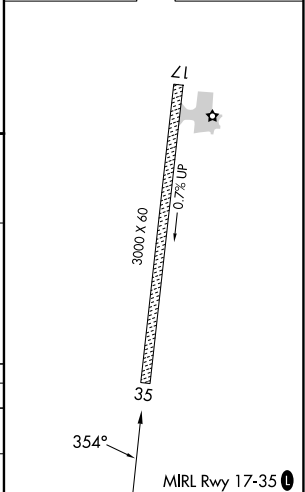

APP CRS 354°	Rwy Idg 3000
	TDZE 48
	Apt Elev 48

RNAV (GPS) RWY 35

KASIGLUK (Z09) (PFKA)

<p>NA DME/DME RNP-0.3 NA. Use Nunapitchuk altimeter setting, when not received, use Bethel altimeter setting.</p>	<p>MISSED APPROACH: Climb to 2500 direct ZEREL and hold.</p>
--	--

16A/PPIT AWOS-3P 121.55	BET/PABE ASOS 135.45	ANCHORAGE CENTER 125.2 372.0	CTAF 122.9
-----------------------------------	--------------------------------	--	----------------------

ELEV 48	TDZE 48
----------------	----------------