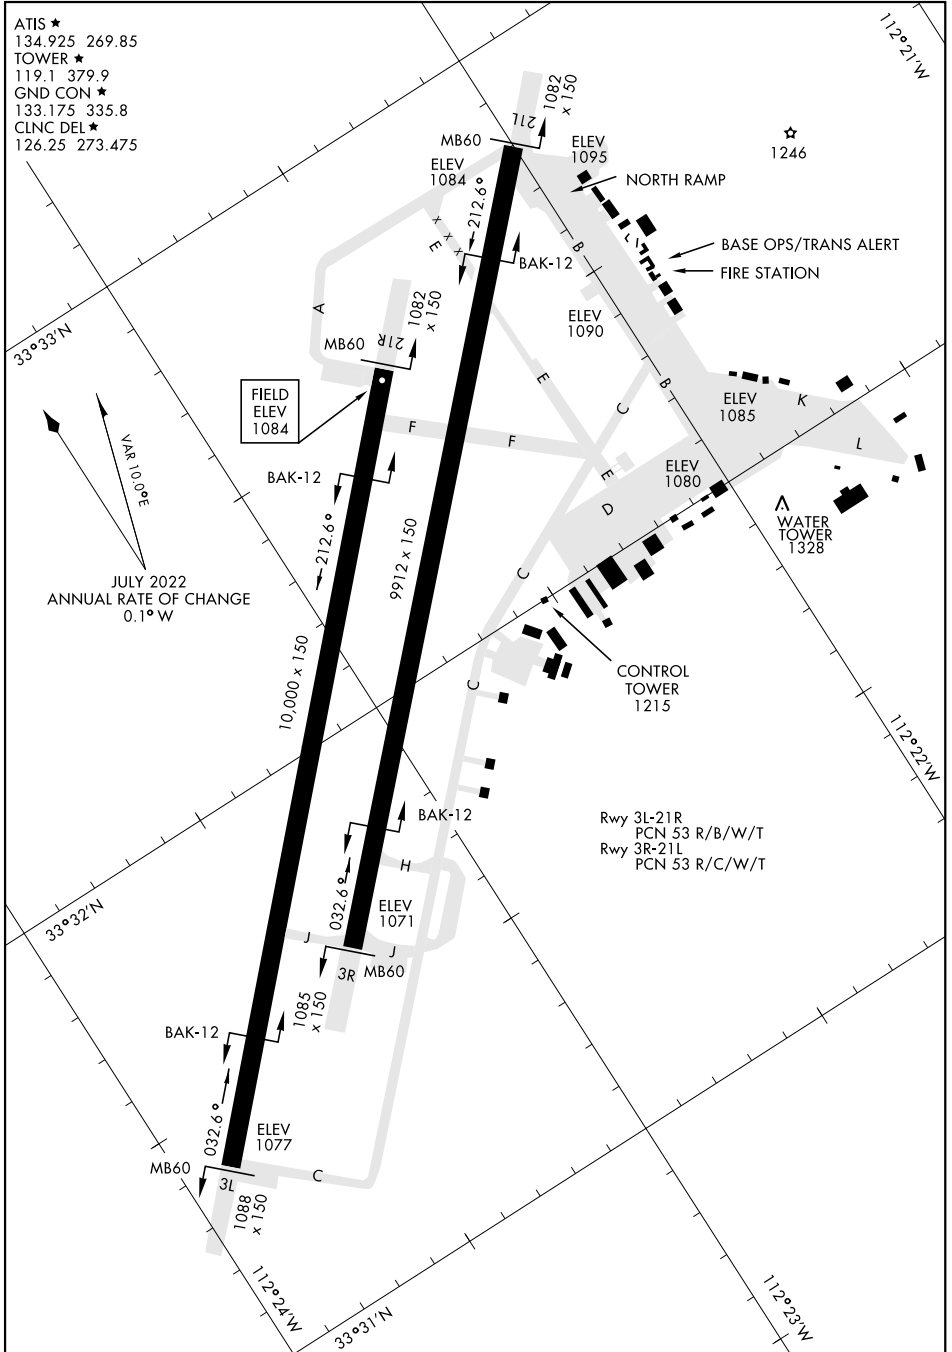

# AIRPORT DIAGRAM

[USAF]

LUKE AFB (KLUF)

GLENDALE, ARIZONA

ATIS ★  
 134.925 269.85  
 TOWER ★  
 119.1 379.9  
 GND CON ★  
 133.175 335.8  
 CLNC DEL ★  
 126.25 273.475

SW-4, 20 MAR 2025 to 17 APR 2025

SW-4, 20 MAR 2025 to 17 APR 2025

# AIRPORT DIAGRAM

GLENDALE, ARIZONA

LUKE AFB (KLUF)

Rwy 3L-21R  
 PCN 53 R/B/W/T  
 Rwy 3R-21L  
 PCN 53 R/C/W/T