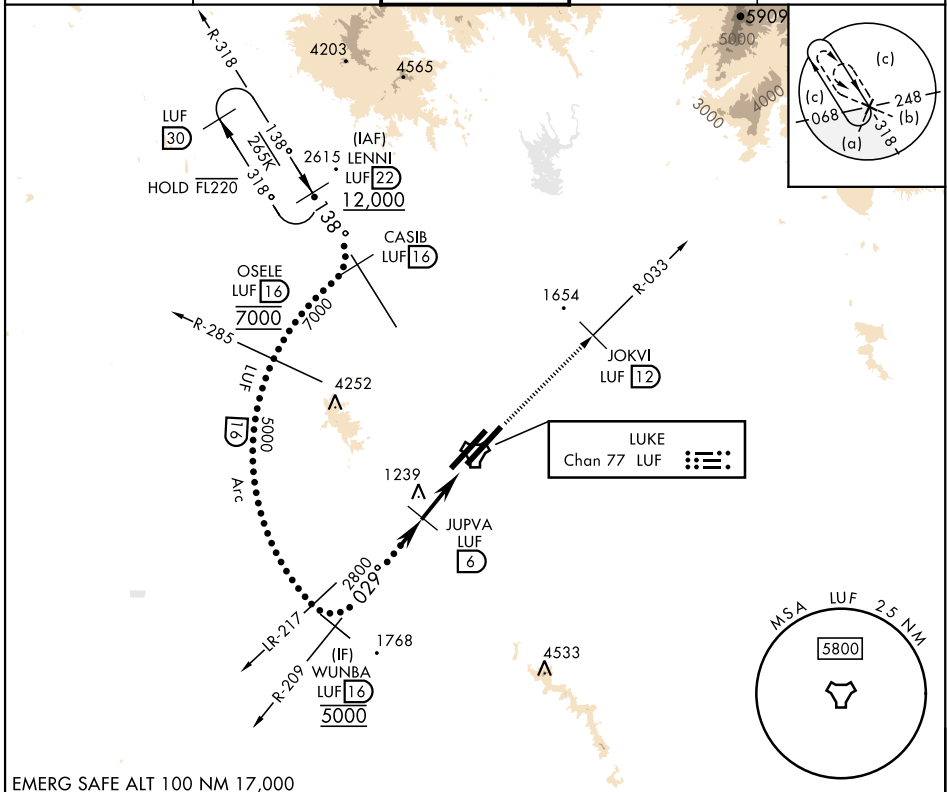

# HI-TACAN RWY 3R

TACAN LUF Chan <b>77</b>	APCH CRS <b>029°</b>	Rwy ldg <b>9912</b> TDZE <b>1074</b> Arprt Elev <b>1084</b>
-----------------------------	-------------------------	---

[USAF]

LUKE AFB (KLUF)

**ALSIF-1** MISSED APPROACH: Climbing to 4000, intercept LUF TACAN R-033 to 12 DME (JOKVI). Contact Luke APP CON.

\* When ALS inop, increase vis to 1 3/8 miles.

ATIS ★ <b>134.925 269.85</b>	APP CON ★ <b>118.15 363.125</b>	TOWER ★ <b>119.1 379.9</b>	GND CON ★ <b>133.175 335.8</b>	CLNC DEL ★ <b>126.25 273.475</b>
---------------------------------	------------------------------------	-------------------------------	-----------------------------------	-------------------------------------

EMERG SAFE ALT 100 NM 17,000

CATEGORY	C	D	E
S-3R *	1560-1	486	(500-1)
CIRCLING	NOT AUTHORIZED		

SW-4, 20 MAR 2025 to 17 APR 2025

SW-4, 20 MAR 2025 to 17 APR 2025

# HI-TACAN RWY 3R