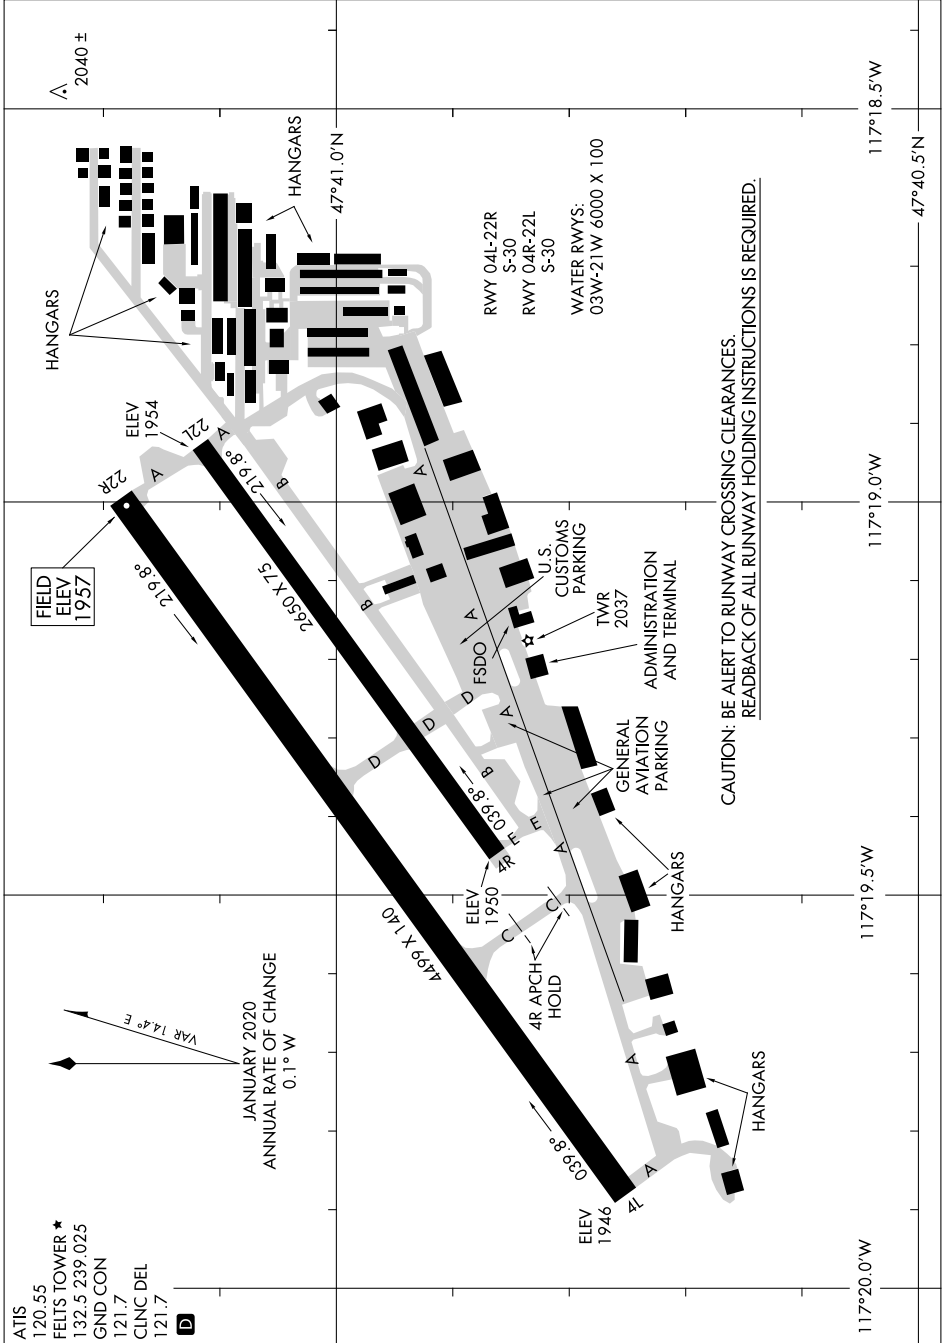

NW-1, 20 MAR 2025 to 17 APR 2025

117°18.5'W

117°19.0'W

117°19.5'W

117°20.0'W

47°40.5'N

- ATIS 120.55
- FELTS TOWER * 132.5 239.025
- GND CON 121.7
- CLNC DEL 121.7
- D

NW-1, 20 MAR 2025 to 17 APR 2025