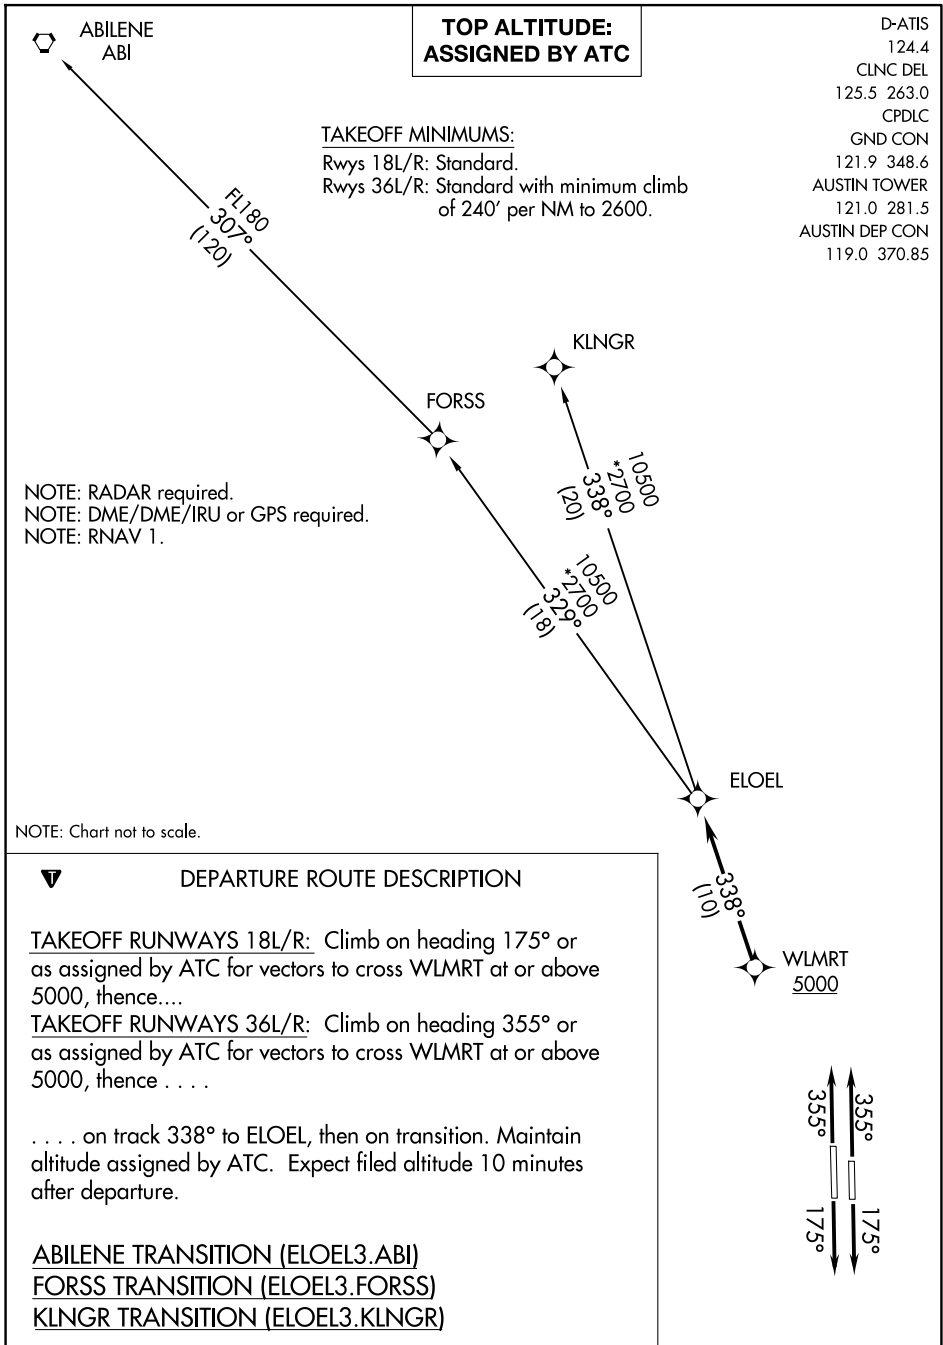

(ELOEL3.ELOEL) 21112

AUSTIN-BERGSTROM INTL (AUS)

ELOEL THREE DEPARTURE (RNAV)

AL-556 (FAA)

AUSTIN, TEXAS

SC-3, 20 MAR 2025 to 17 APR 2025

SC-3, 20 MAR 2025 to 17 APR 2025

ELOEL THREE DEPARTURE (RNAV)

(ELOEL3.ELOEL) 22APR21

AUSTIN, TEXAS

AUSTIN-BERGSTROM INTL (AUS)