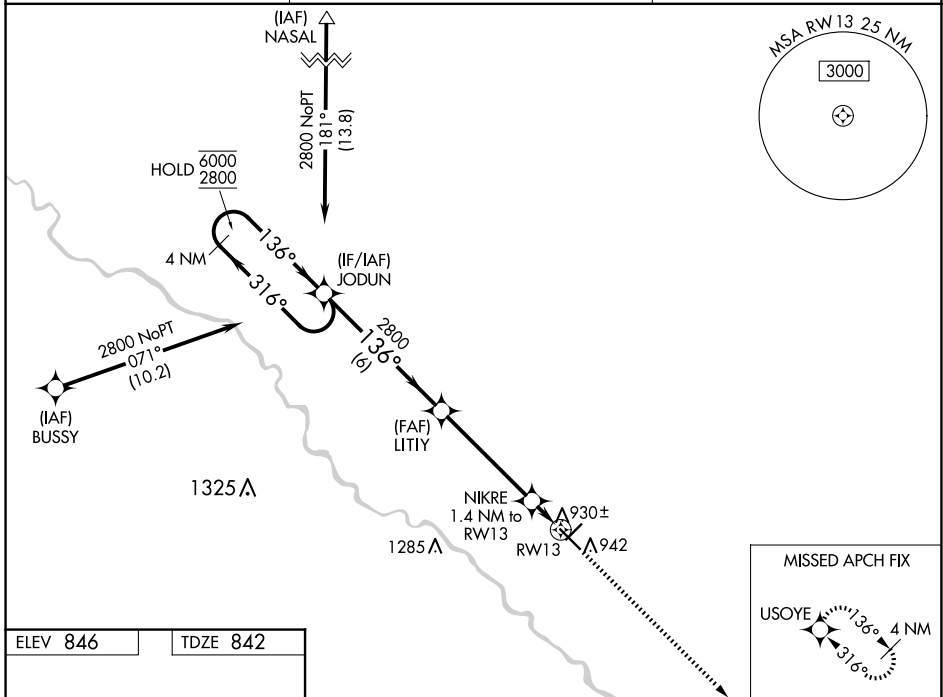

WAAS CH 86300 W13A	APP CRS 136°	Rwy Idg TDZE Apt Elev	6001 842 846
--	------------------------	-----------------------------	---

RNAV (GPS) RWY 13

OTTUMWA RGNL (OTM)

RNP APCH - GPS.	MISSED APPROACH: Climb to 3000 direct USOYE and hold.
<p>For uncompensated Baro-VNAV systems, LNAV/VNAV NA below -22°C or above 54°C.</p>	

ASOS 124.175	CHICAGO CENTER 118.15 335.575	UNICOM 123.0 (CTAF)
------------------------	---	-------------------------------

NC-3, 20 MAR 2025 to 17 APR 2025

NC-3, 20 MAR 2025 to 17 APR 2025

ELEV 846	TDZE 842
----------	----------

CATEGORY	A	B	C	D
LPV DA	1042- ³ / ₄	200 (200- ³ / ₄)		NA
LNAV/VNAV DA	1229-1 ¹ / ₈	387 (400-1 ¹ / ₈)		NA
LNAV MDA	1200-1	358 (400-1)		NA
CIRCLING	1260-1 414 (500-1)	1300-1 454 (500-1)	1400-1 ¹ / ₂ 554 (600-1 ¹ / ₂)	NA