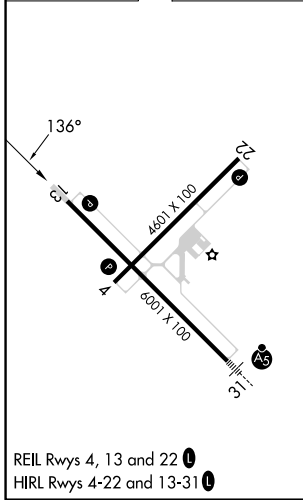

WAAS CH 86300 W13A	APP CRS 136°	Rwy Idg TDZE Apt Elev	6001 842 846
--	------------------------	-----------------------------	---

RNAV (GPS) RWY 13

OTTUMWA RGNL (OTM)

RNP APCH - GPS.	MISSED APPROACH: Climb to 3000 direct USOYE and hold.
<p>For uncompensated Baro-VNAV systems, LNAV/VNAV NA below -22°C or above 54°C.</p>	

ASOS 124.175	CHICAGO CENTER 118.15 335.575	UNICOM 123.0 (CTAF)
------------------------	---	-------------------------------

NC-3, 20 MAR 2025 to 17 APR 2025

NC-3, 20 MAR 2025 to 17 APR 2025

ELEV 846	TDZE 842
----------	----------

CATEGORY	A	B	C	D
LPV DA	1042- ³ / ₄	200 (200- ³ / ₄)		NA
LNAV/VNAV DA	1229-1 ¹ / ₈	387 (400-1 ¹ / ₈)		NA
LNAV MDA	1200-1	358 (400-1)		NA
CIRCLING	1260-1 414 (500-1)	1300-1 454 (500-1)	1400-1 ¹ / ₂ 554 (600-1 ¹ / ₂)	NA