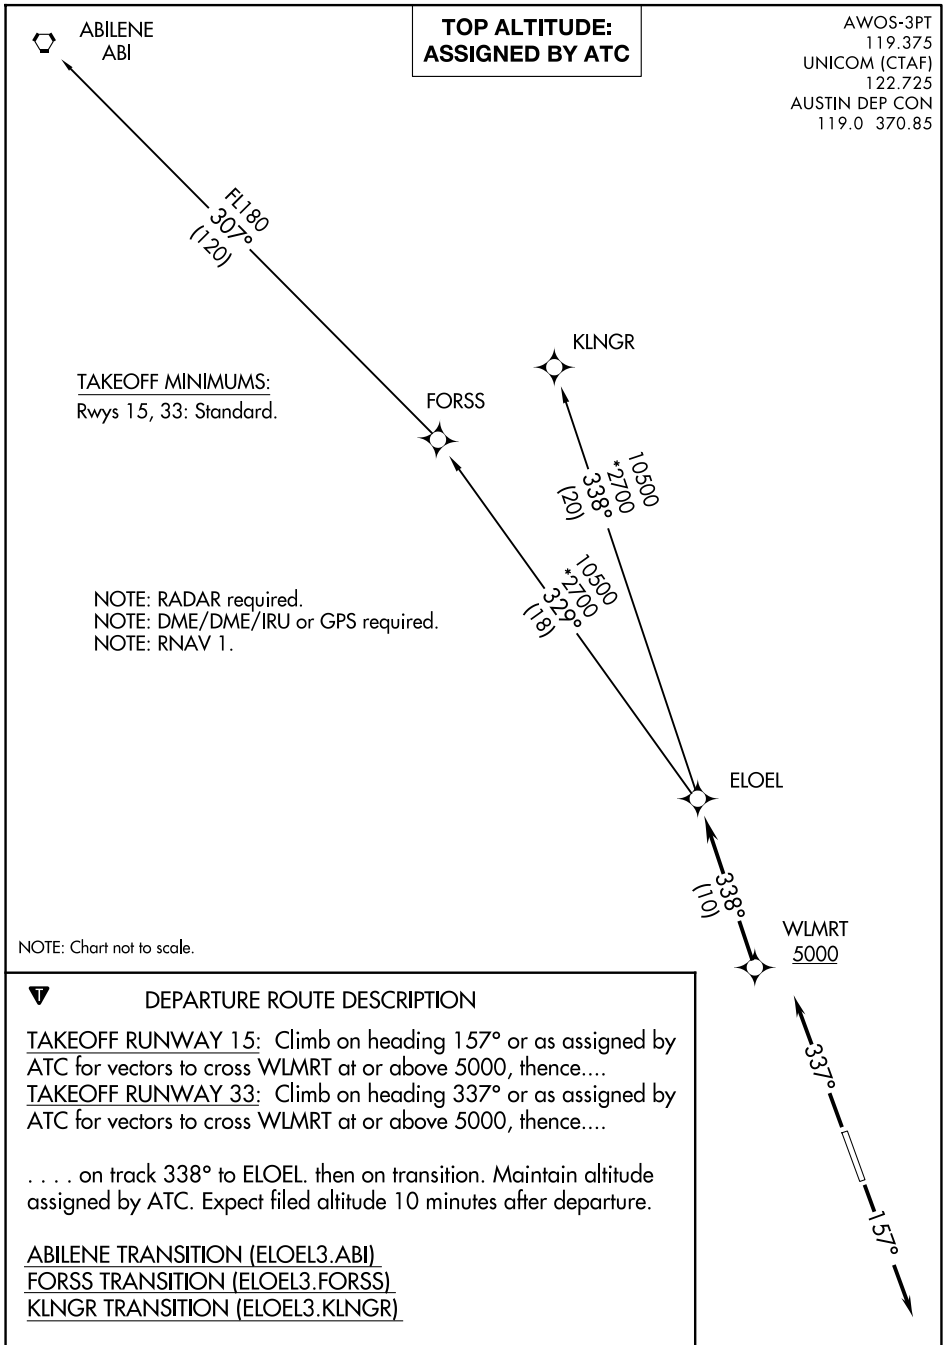

(ELOEL3.ELOEL) 22027

LAGO VISTA TX/RUSTY ALLEN (RYW)

# ELOEL THREE DEPARTURE (RNAV) AL-6111 (FAA)

LAGO VISTA, TEXAS

SC-3, 20 MAR 2025 to 17 APR 2025

SC-3, 20 MAR 2025 to 17 APR 2025

## ELOEL THREE DEPARTURE (RNAV)

(ELOEL3.ELOEL) 22APR21

LAGO VISTA, TEXAS

LAGO VISTA TX/RUSTY ALLEN (RYW)