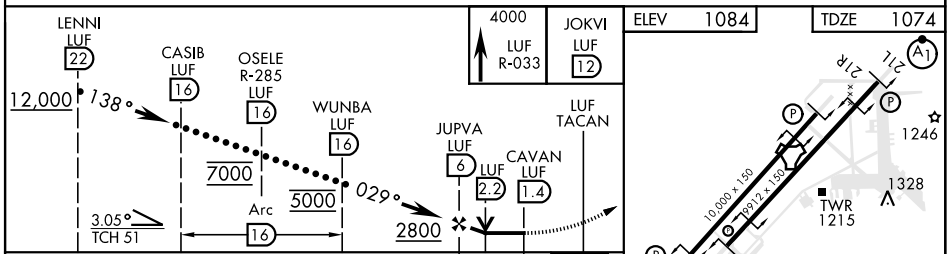

HI-TACAN RWY 3R

TACAN LUF Chan 77	APCH CRS 029°	Rwy ldg 9912 TDZE 1074 Arprt Elev 1084
-----------------------------	-------------------------	---

[USAF]

LUKE AFB (KLUF)

ALSIF-1 MISSED APPROACH: Climbing to 4000, intercept LUF TACAN R-033 to 12 DME (JOKVI). Contact Luke APP CON.

* When ALS inop, increase vis to 1 3/8 miles.

ATIS ★ 134.925 269.85	APP CON ★ 118.15 363.125	TOWER ★ 119.1 379.9	GND CON ★ 133.175 335.8	CLNC DEL ★ 126.25 273.475
---------------------------------	------------------------------------	-------------------------------	-----------------------------------	-------------------------------------

EMERG SAFE ALT 100 NM 17,000

CATEGORY	C	D	E
S-3R *	1560-1	486	(500-1)
CIRCLING	NOT AUTHORIZED		

HIRL all rwys

HI-TACAN RWY 3R

SW-4, 17 APR 2025 to 15 MAY 2025

SW-4, 17 APR 2025 to 15 MAY 2025