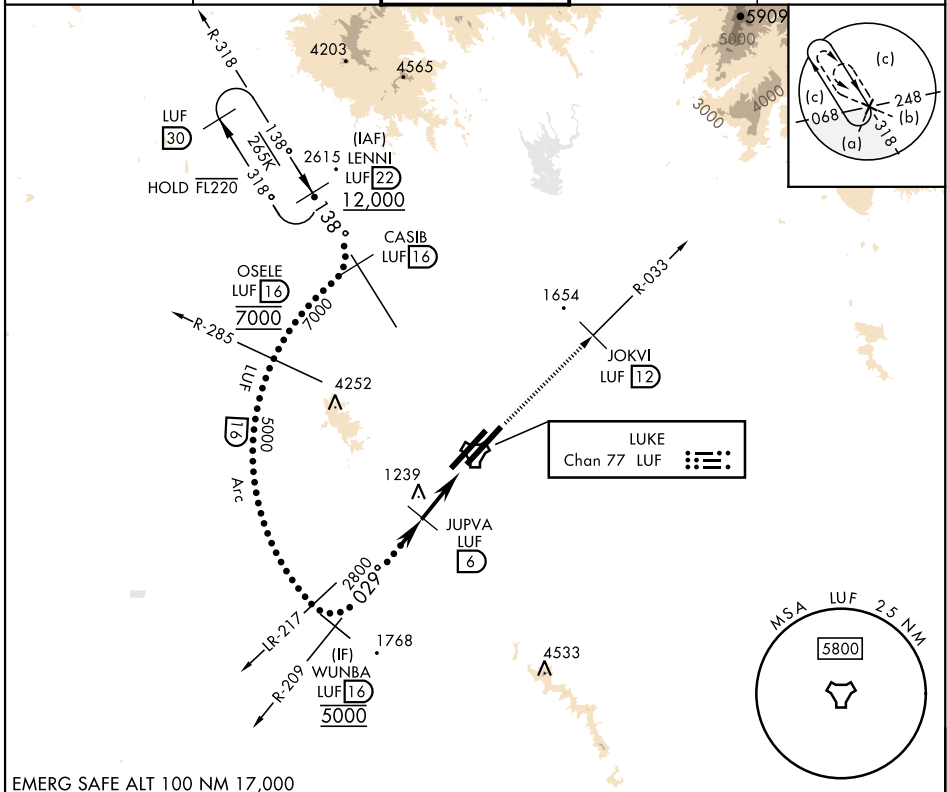

HI-TACAN RWY 3R

TACAN LUF Chan 77	APCH CRS 029°	Rwy ldg 9912 TDZE 1074 Arprt Elev 1084
-----------------------------	-------------------------	---

[USAF]

LUKE AFB (KLUF)

ALSIF-1 MISSED APPROACH: Climbing to 4000, intercept LUF TACAN R-033 to 12 DME (JOKVI). Contact Luke APP CON.

* When ALS inop, increase vis to 1 3/8 miles.

ATIS ★ 134.925 269.85	APP CON ★ 118.15 363.125	TOWER ★ 119.1 379.9	GND CON ★ 133.175 335.8	CLNC DEL ★ 126.25 273.475
---------------------------------	------------------------------------	-------------------------------	-----------------------------------	-------------------------------------

EMERG SAFE ALT 100 NM 17,000

CATEGORY	C	D	E
S-3R *	1560-1	486	(500-1)
CIRCLING	NOT AUTHORIZED		

HIRL all rwys

HI-TACAN RWY 3R

SW-4, 17 APR 2025 to 15 MAY 2025

SW-4, 17 APR 2025 to 15 MAY 2025