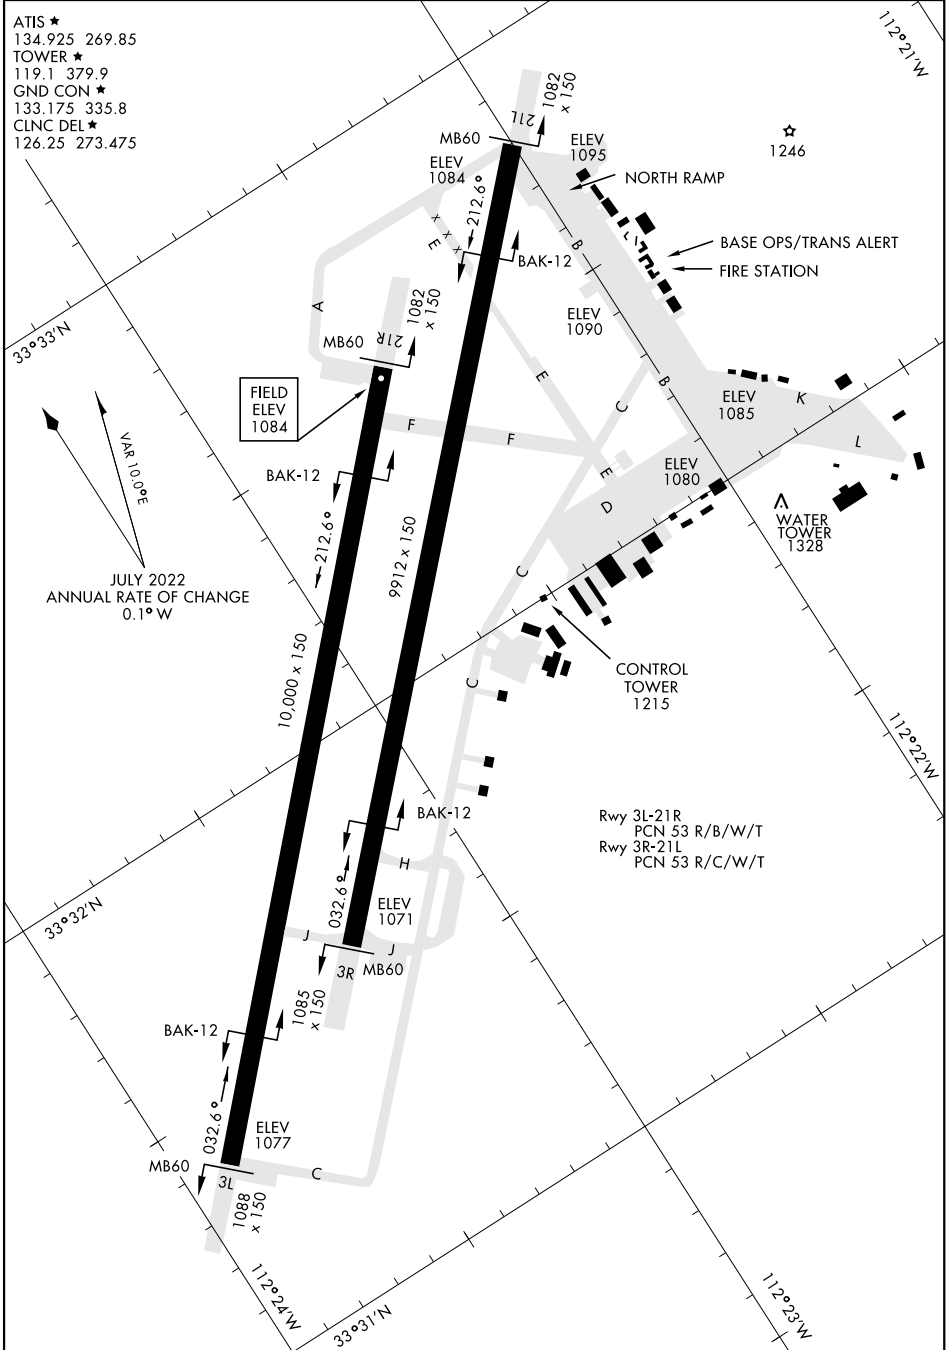

AIRPORT DIAGRAM

[USAF]

LUKE AFB (KLUF)

GLENDALE, ARIZONA

ATIS ★
 134.925 269.85
 TOWER ★
 119.1 379.9
 GND CON ★
 133.175 335.8
 CLNC DEL ★
 126.25 273.475

SW-4, 25 DEC 2025 to 22 JAN 2026

SW-4, 25 DEC 2025 to 22 JAN 2026

AIRPORT DIAGRAM

GLENDALE, ARIZONA

LUKE AFB (KLUF)

Rwy 3L-21R
 PCN 53 R/B/W/T
 Rwy 3R-21L
 PCN 53 R/C/W/T