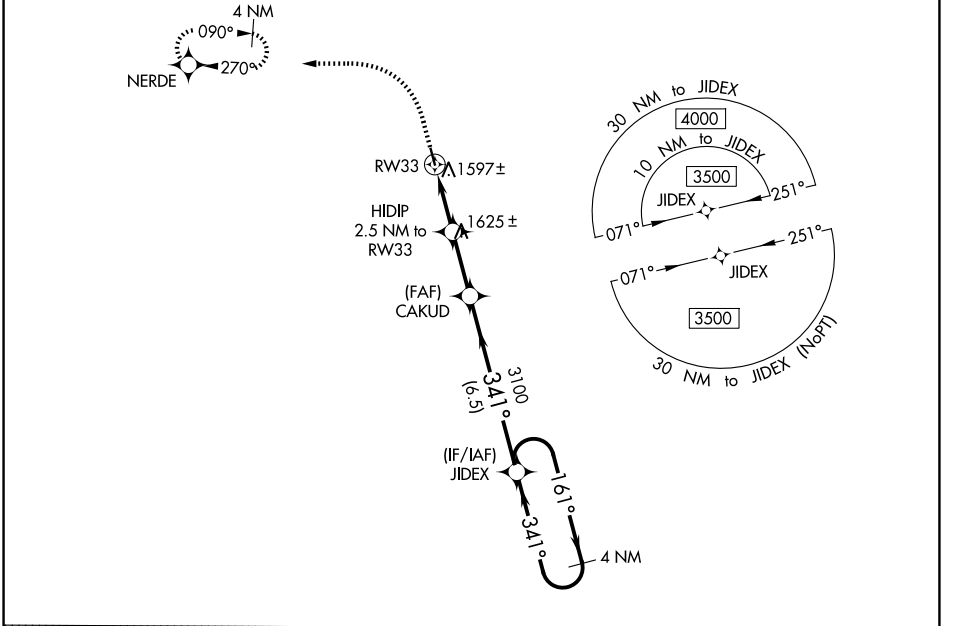

WAAS CH 53540 W33A	APP CRS 341°	Rwy Ldg 3500 TDZE 1511 Apt Elev 1511
----------------------------------------	------------------------	-----------------------------------------------------------------

RNAV (GPS) RWY 33

LAKOTA MUNI (5L \emptyset)

RNP APCH - GPS.	MISSED APPROACH: Climb to 2300 then climbing left turn to 3300 direct NERDE and hold.
-----------------	---------------------------------------------------------------------------------------

DVL AWOS-3PT 125.875	MINNEAPOLIS CENTER 132.15 269.6	UNICOM 122.8 (CTAF) \emptyset
--------------------------------	-------------------------------------------	------------------------------------------------------

CATEGORY	A	B	C	D
LPV DA	1827-1 $\frac{1}{8}$	316 (400-1 $\frac{1}{8}$)		NA
LNAV/VNAV DA	1827-1 $\frac{1}{8}$	316 (400-1 $\frac{1}{8}$)		NA
LNAV MDA	1920-1	409 (500-1)	1920-1 $\frac{1}{8}$ 409 (500-1 $\frac{1}{8}$)	NA
CIRCLING	2080-1 569 (600-1)	2200-1 689 (700-1)	2320-2 $\frac{1}{4}$ 809 (900-2 $\frac{1}{4}$)	NA