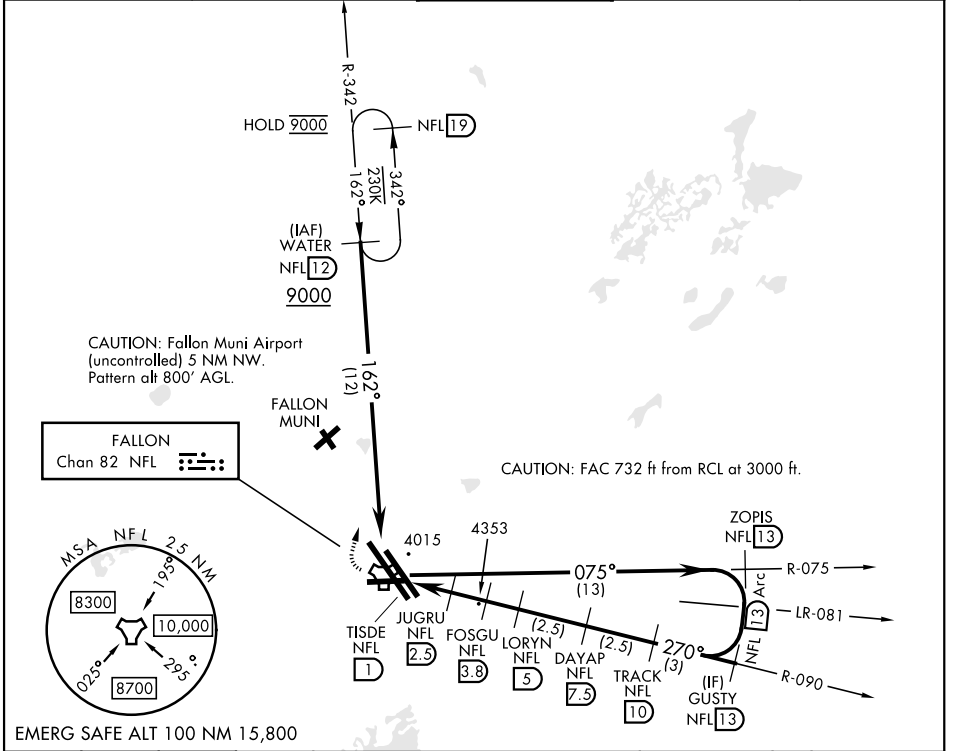

FALLON, NEVADA

TACAN RWY 25

TACAN NFL Chan 82	APCH CRS 270°	Rwy Ldg 7002 TDZE 3928 Arpt Elev 3935	[USN]	FALLON NAS (VAN VOORHIS FLD)	(KNFL)
----------------------	------------------	--	-------	------------------------------	--------

MISSED APPROACH: Climb to 8000 direct NFL TACAN, and right turn on heading 027° and NFL R-342 to WATER and hold, continue climb-in-hold to 8000.

ATIS ★ 370.925	NAVY FALLON APP CON ★ 120.85 360.2	NAVY FALLON TOWER ★ 119.25 340.2	GND CON 251.15	ASR/PAR
-------------------	---------------------------------------	-------------------------------------	-------------------	---------

8000	NFL	hdg 027°	NFL R-342	ELEV 3935	TDZE 3928
------	-----	----------	-----------	-----------	-----------

CATEGORY	A	B	C	D	HIRL all rwys
S-25	4280-1	352	(400-1)		

FALLON, NEVADA 39°25'N-118°42'W FALLON NAS (VAN VOORHIS FLD) (KNFL)

Orig 02OCT25

TACAN RWY 25

SW-4, 19 MAR 2026 to 16 APR 2026

SW-4, 19 MAR 2026 to 16 APR 2026