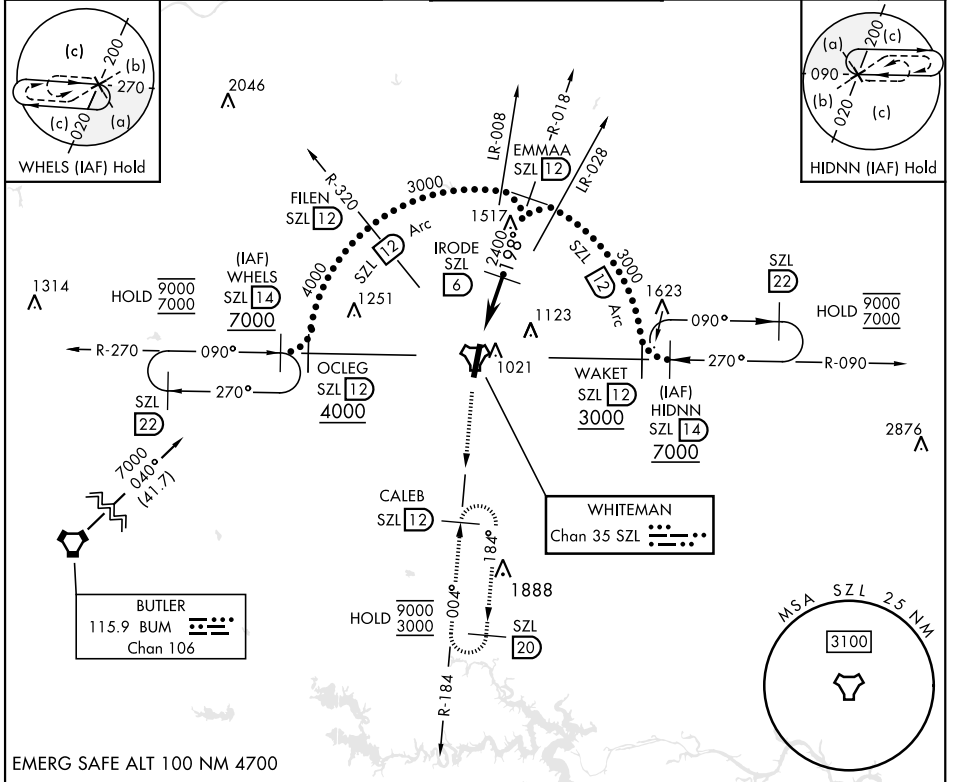

KNOB NOSTER, MISSOURI

HI-TACAN Z RWY 19

TACAN SZL Chan 35	APCH CRS 198°	Rwy Idg 12,400 TDZE 871 Arprt Elev 871
-----------------------------	-------------------------	---

[USAF]

WHITEMAN AFB (KSZL)

ALSF-1

 MISSED APPROACH: Climb to 3000 via SZL TACAN R-184 to CALEB and hold.

* When ALS inop, increase CAT CDE vis to 1½ miles.
 ** Circling not authorized W of Rwy 1-19.

ATIS ★ 118.725 239.025	APP CON ★ 127.45 284.0	TOWER ★ 132.4 318.8	GND CON ★ 119.125 275.8	ASR
---	---	--------------------------------------	--	------------

3000 SZL R-184	CALEB SZL 12	IRODE SZL 6	EMMAA SZL 12
SAVBE SZL 12		2400	3000
TACAN SZL 22		2400	3000
0.5 NM		4.7 NM	
2.68° TCH 47		198°	
CATEGORY	C	D	E
S-19 *	1300/40	429 (500-¾)	
CIRCLING**	1340-1½ 469 (500-1½)	1440-2 569 (600-2)	1460-2 589 (600-2)

KNOB NOSTER, MISSOURI

38°44'N-93°33'W

WHITEMAN AFB (KSZL)

Amdt 2 25DEC25

HI-TACAN Z RWY 19

NC-3, 19 MAR 2026 to 16 APR 2026

NC-3, 19 MAR 2026 to 16 APR 2026