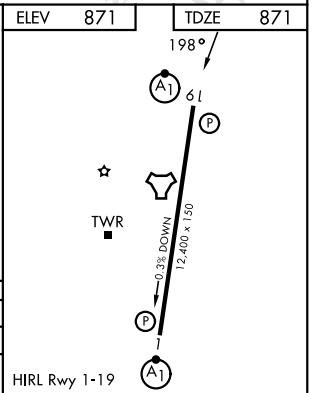

KNOB NOSTER, MISSOURI

HI-TACAN Z RWY 19

TACAN SZL Chan 35	APCH CRS 198°	Rwy Idg 12,400 TDZE 871 Arprt Elev 871
-----------------------------	-------------------------	---

[USAF]

WHITEMAN AFB (KSZL)

ALSF-1

 MISSED APPROACH: Climb to 3000 via SZL TACAN R-184 to CALEB and hold.

* When ALS inop, increase CAT CDE vis to 1½ miles.
 ** Circling not authorized W of Rwy 1-19.

ATIS ★ 118.725 239.025	APP CON ★ 127.45 284.0	TOWER ★ 132.4 318.8	GND CON ★ 119.125 275.8	ASR
---	---	--------------------------------------	--	------------

3000 SZL R-184	CALEB SZL 12	IRODE SZL 6	EMMAA SZL 12
SAVBE SZL 12		2400	3000
TACAN SZL 22		2400	3000
0.5 NM		4.7 NM	
2.68° TCH 47		198°	
CATEGORY	C	D	E
S-19 *	1300/40	429 (500-¾)	
CIRCLING**	1340-1½ 469 (500-1½)	1440-2 569 (600-2)	1460-2 589 (600-2)

KNOB NOSTER, MISSOURI

38°44'N-93°33'W

WHITEMAN AFB (KSZL)

Amdt 2 25DEC25

HI-TACAN Z RWY 19

NC-3, 19 MAR 2026 to 16 APR 2026

NC-3, 19 MAR 2026 to 16 APR 2026