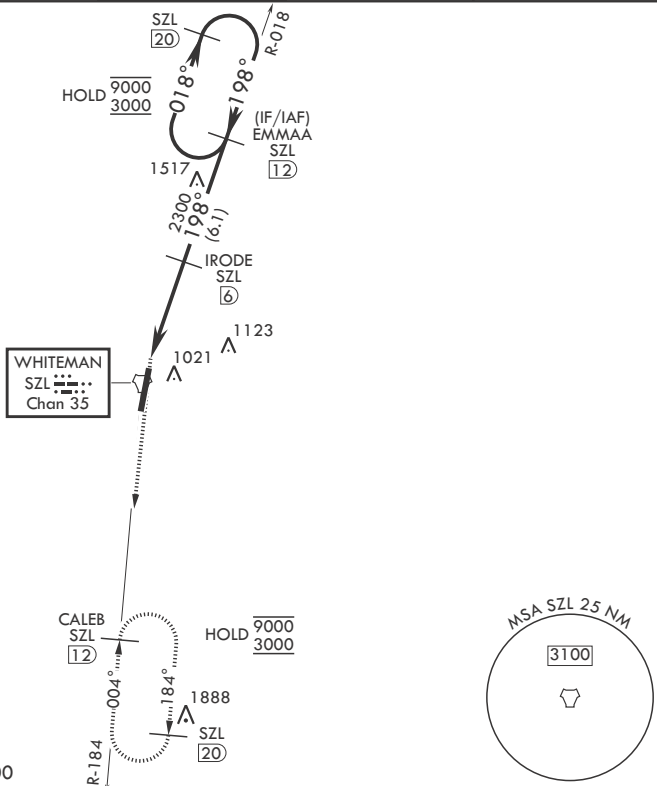

# TACAN Y RWY 19

TACAN SZL Chan 35	APCH CRS 198°	Rwy Idg 12,400	TDZE 871
		Arprt Elev 871	

(USAF)

WHITEMAN AFB (KSZL)

▼ \*When ALS inop, increase CAT AB RVR to 55 and vis to 1 mile, CAT CDE vis to 1 1/4 miles.  
\*\* Circling not authorized W of Rwy 1-19.

MISSED APPROACH: Climb to 3000 via SZL TACAN R-184 to CALEB and hold.

ATIS* 118.725 239.025	APP CON* 127.45 284.0	TOWER* 132.4 318.8	GND CON* 119.125 275.8	ASR
--------------------------	--------------------------	-----------------------	---------------------------	-----

38°44'N - 93°33'W

WHITEMAN AFB (KSZL)

# TACAN Y RWY 19

NC-3, 19 MAR 2026 to 16 APR 2026

NC-3, 19 MAR 2026 to 16 APR 2026