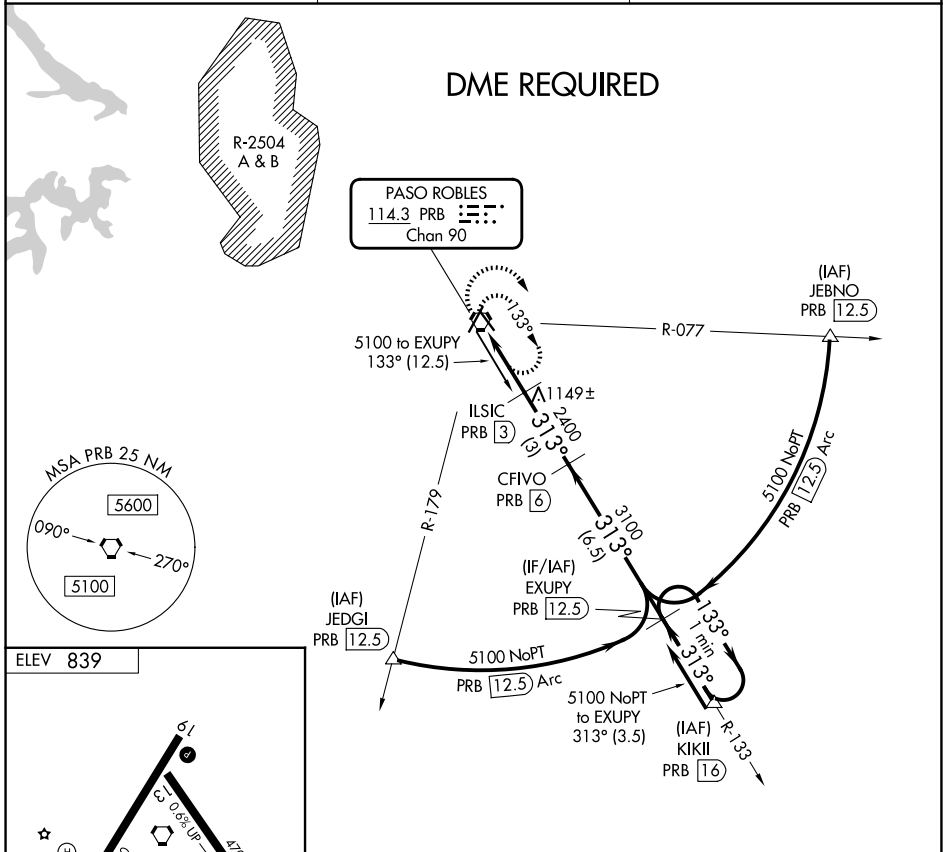

VORTAC PRB <b>114.3</b> Chan <b>90</b>	APP CRS <b>313°</b>	Rwy Ldg TDZE Apt Elev	<b>N/A</b> <b>N/A</b> <b>839</b>
--	------------------------	-----------------------------	--

**VOR-B**

PASO ROBLES MUNI (PRB)

<b>▽</b> <b>▲</b> DME required.	MISSED APPROACH: Climbing right turn to 4700 in PRB VORTAC holding pattern, continue climb-in hold to 4700.
------------------------------------	---

ASOS <b>120.125</b>	OAKLAND CENTER <b>128.7 307.0</b>	UNICOM <b>123.0 (CTAF) 0</b>
------------------------	--------------------------------------	---------------------------------

CATEGORY	A	B	C	D
CIRCLING	1560-1	721 (800-1)	1560-2 721 (800-2)	1720-3 881 (900-3)

**VOR-B**

SW-3, 19 MAR 2026 to 16 APR 2026

SW-3, 19 MAR 2026 to 16 APR 2026