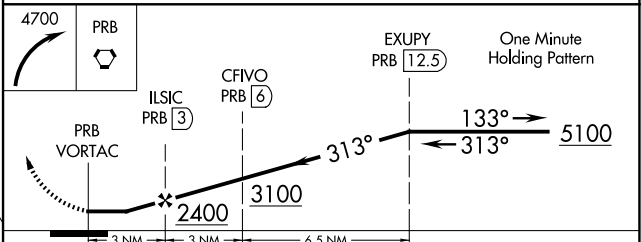

VORTAC PRB <b>114.3</b> Chan <b>90</b>	APP CRS <b>313°</b>	Rwy Ldg TDZE Apt Elev	<b>N/A</b> <b>N/A</b> <b>839</b>
--	------------------------	-----------------------------	--

**VOR-B**

PASO ROBLES MUNI (PRB)

<b>▽</b> <b>▲</b> DME required.	MISSED APPROACH: Climbing right turn to 4700 in PRB VORTAC holding pattern, continue climb-in hold to 4700.
------------------------------------	---

ASOS <b>120.125</b>	OAKLAND CENTER <b>128.7 307.0</b>	UNICOM <b>123.0 (CTAF) 0</b>
------------------------	--------------------------------------	---------------------------------

CATEGORY	A	B	C	D
CIRCLING	1560-1	721 (800-1)	1560-2 721 (800-2)	1720-3 881 (900-3)

**VOR-B**

SW-3, 19 MAR 2026 to 16 APR 2026

SW-3, 19 MAR 2026 to 16 APR 2026