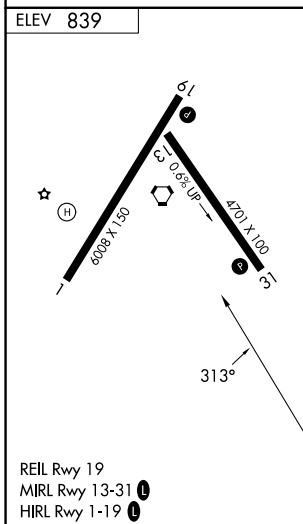

VORTAC PRB <b>114.3</b> Chan <b>90</b>	APP CRS <b>313°</b>	Rwy Ldg TDZE Apt Elev	<b>N/A</b> <b>N/A</b> <b>839</b>
--	------------------------	-----------------------------	--

**VOR-B**

PASO ROBLES MUNI (PRB)

<b>▽</b> <b>▲</b> DME required.	MISSED APPROACH: Climbing right turn to 4700 in PRB VORTAC holding pattern, continue climb-in hold to 4700.
------------------------------------	---

ASOS <b>120.125</b>	OAKLAND CENTER <b>128.7 307.0</b>	UNICOM <b>123.0 (CTAF) 0</b>
------------------------	--------------------------------------	---------------------------------

CATEGORY	A	B	C	D
CIRCLING	1560-1	721 (800-1)	1560-2 721 (800-2)	1720-3 881 (900-3)

**VOR-B**

SW-3, 19 MAR 2026 to 16 APR 2026

SW-3, 19 MAR 2026 to 16 APR 2026