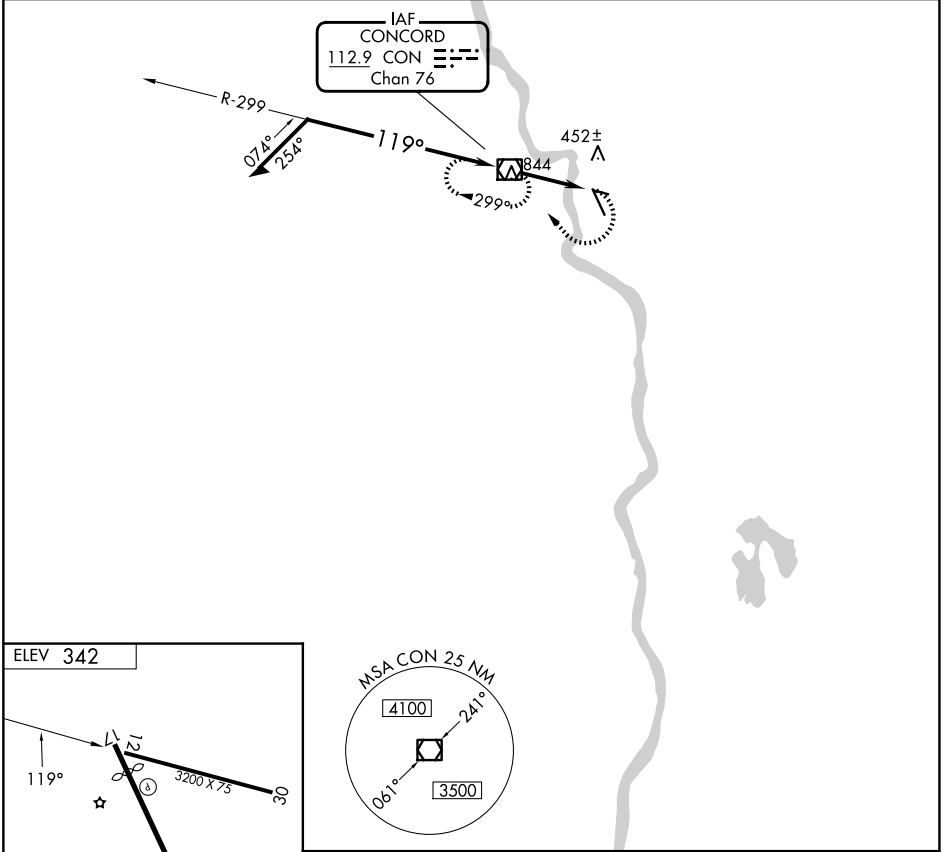

VOR/DME CON 112.9 Chan 76	APP CRS 119°	Rwy Ldg TDZE Apt Elev	N/A N/A 342
-----------------------------------------------	------------------------	-----------------------------	----------------------------------------

VOR-A
CONCORD MUNI (CON)

⚠ Circling Rwy 12, 17, 30 NA at night.	MISSED APPROACH: Climbing right turn to 4000 direct CON VOR/DME and hold, continue climb-in-hold to 4000.
-----------------------------------------------	-----------------------------------------------------------------------------------------------------------

ASOS 132.325	BOSTON APP CON 127.35 269.075	UNICOM 122.7 (CTAF) 0
------------------------	-----------------------------------------	---------------------------------

FAF to MAP 3.1 NM					
Knots	60	90	120	150	180
Min:Sec	3:06	2:04	1:33	1:14	1:02
CATEGORY	A	B	C	D	
CIRCLING	940-1 598 (600-1)	1080-1 738 (800-1)	1500-3	1158 (1200-3)	

NE-1, 16 APR 2026 to 14 MAY 2026

NE-1, 16 APR 2026 to 14 MAY 2026