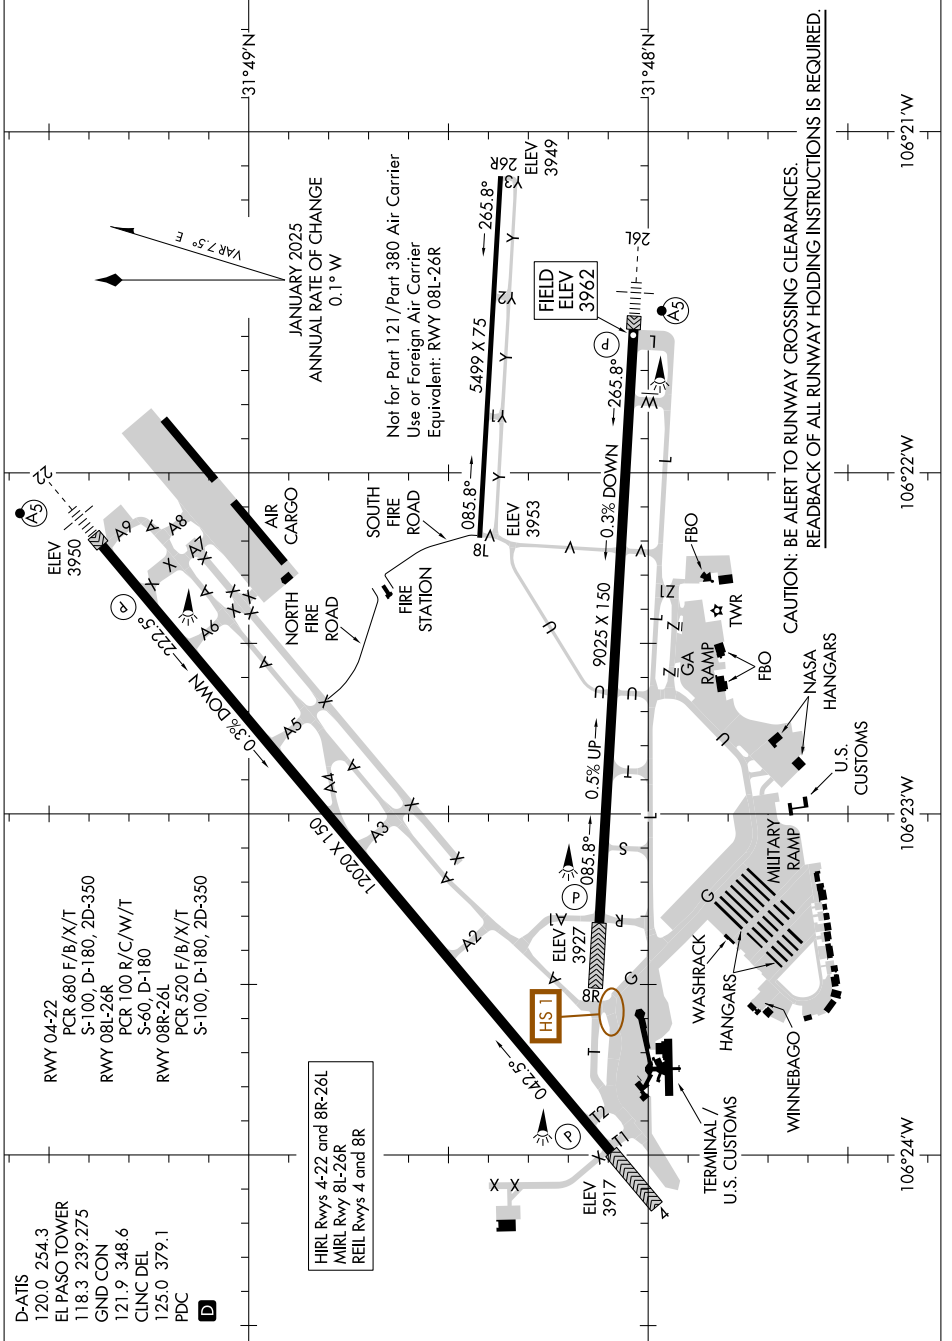

# AIRPORT DIAGRAM

AL-134 (FAA)

EL PASO INTL (ELP)  
EL PASO, TEXAS

SC-3, 16 APR 2026 to 14 MAY 2026

SC-3, 16 APR 2026 to 14 MAY 2026

# AIRPORT DIAGRAM

EL PASO, TEXAS  
EL PASO INTL (ELP)