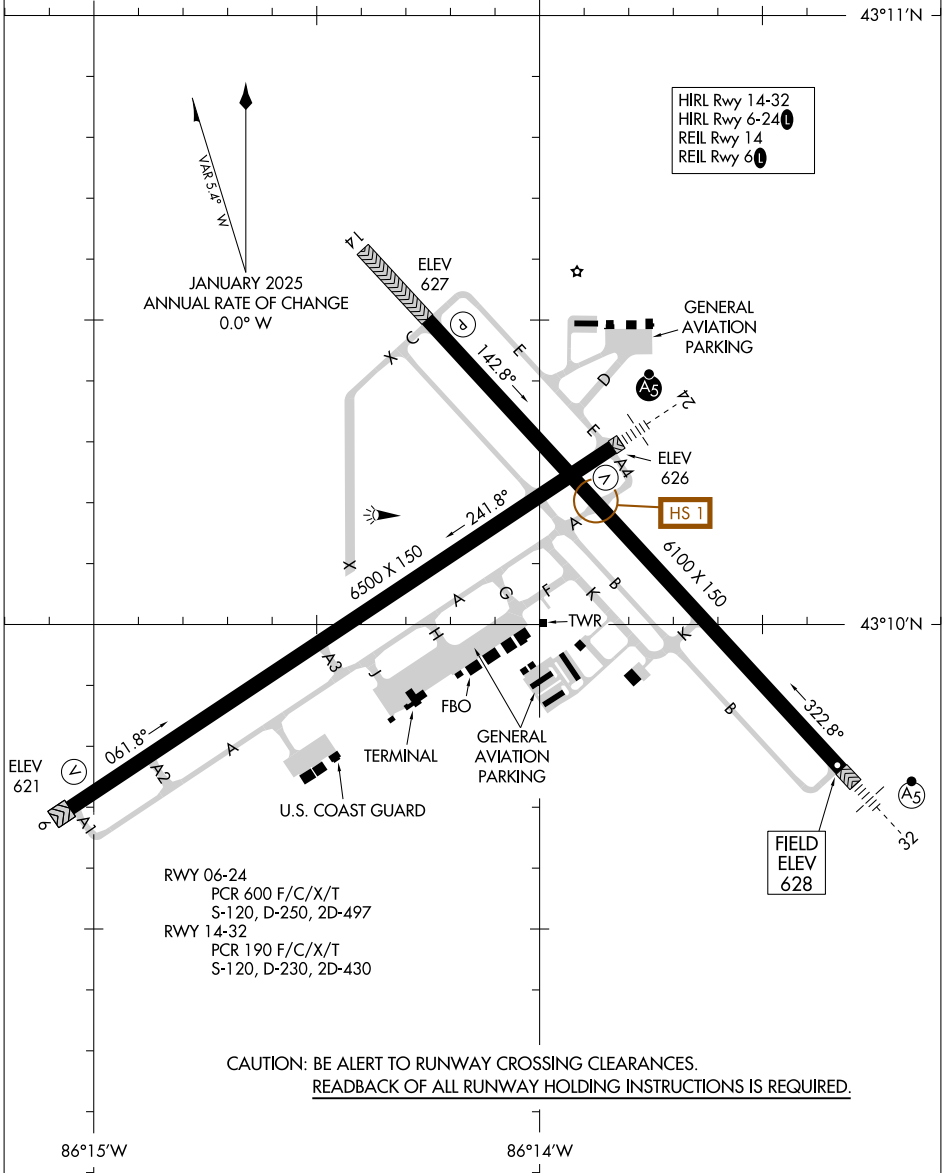

HIRL Rwy 14-32
HIRL Rwy 6-24
REIL Rwy 14
REIL Rwy 6

EC-1, 16 APR 2026 to 14 MAY 2026