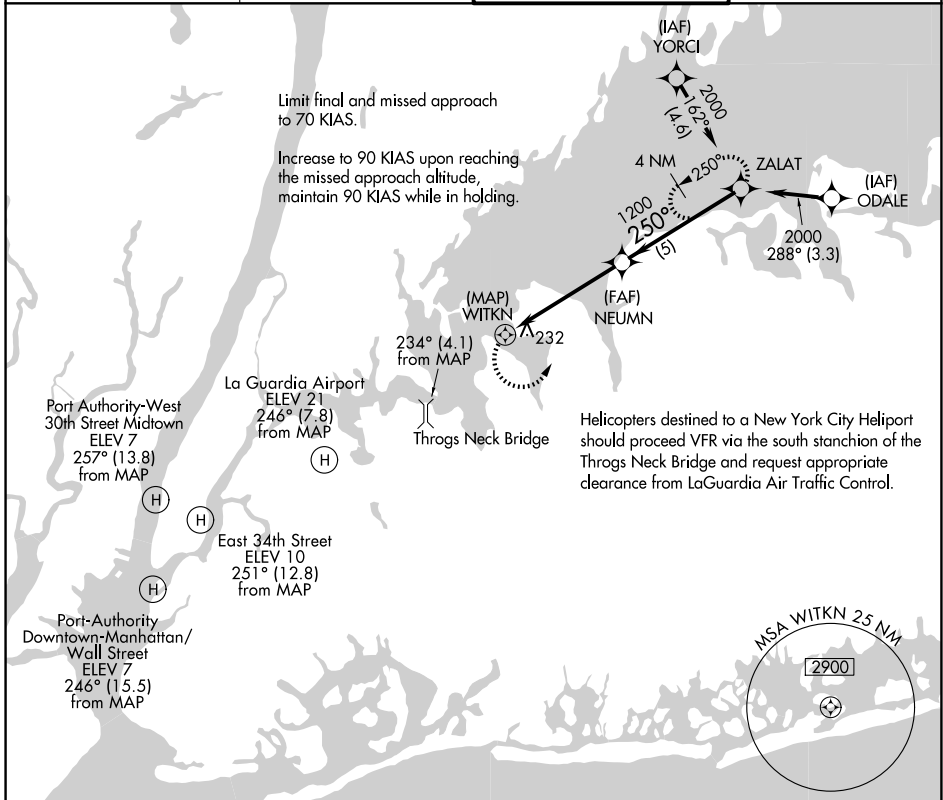

APP CRS 250°	Rwy Ldg Sfc Elev Apt Elev	N/A 129 N/A
------------------------	---------------------------------	----------------------------------------

COPTER RNAV (GPS) 250°

LAGUARDIA (L.G.A)

 	DME/DME RNP-0.3 NA. Use LaGuardia altimeter setting.	MISSED APPROACH: Climbing left turn to 1240, then climb to 2000 direct ZALAT and hold. (Maintain heading 070° until 1240).
------	---------------------------------------------------------	----------------------------------------------------------------------------------------------------------------------------

D-ATIS 125.95	NEW YORK APP CON 120.8 263.0	LAGUARDIA TOWER 118.7 263.0	GND CON 121.7 263.0
-------------------------	----------------------------------------	---------------------------------------	-------------------------------

NE-2, 16 APR 2026 to 14 MAY 2026

NE-2, 16 APR 2026 to 14 MAY 2026

CATEGORY	COPTER
LNAV MDA	520- ³ / ₄ 391 (400- ³ / ₄)