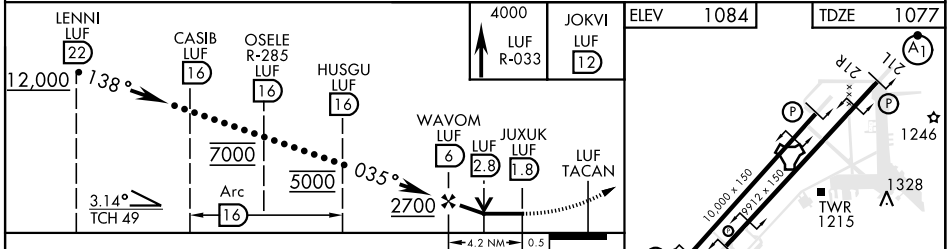

# HI-TACAN RWY 3L

TACAN LUF Chan <b>77</b>	APCH CRS <b>035°</b>	Rwy Idg <b>10,000</b> TDZE <b>1077</b> Arprt Elev <b>1084</b>
--------------------------	----------------------	---

[USAF]

LUKE AFB (KLUF)

**MISSED APPROACH:** Climbing to 4000, intercept LUF TACAN R-033 to 12 DME (JOKVI). Contact Luke APP CON.

ATIS ★ <b>134.925 269.85</b>	APP CON ★ <b>118.15 363.125</b>	TOWER ★ <b>119.1 379.9</b>	GND CON ★ <b>133.175 335.8</b>	CLNC DEL ★ <b>126.25 273.475</b>
---------------------------------	------------------------------------	-------------------------------	-----------------------------------	-------------------------------------

SW-4, 16 APR 2026 to 14 MAY 2026

SW-4, 16 APR 2026 to 14 MAY 2026

EMERG SAFE ALT 100 NM 17,000

CATEGORY	C	D	E
S-3L	1600-1½	523	(600-1½)
CIRCLING	NOT AUTHORIZED		