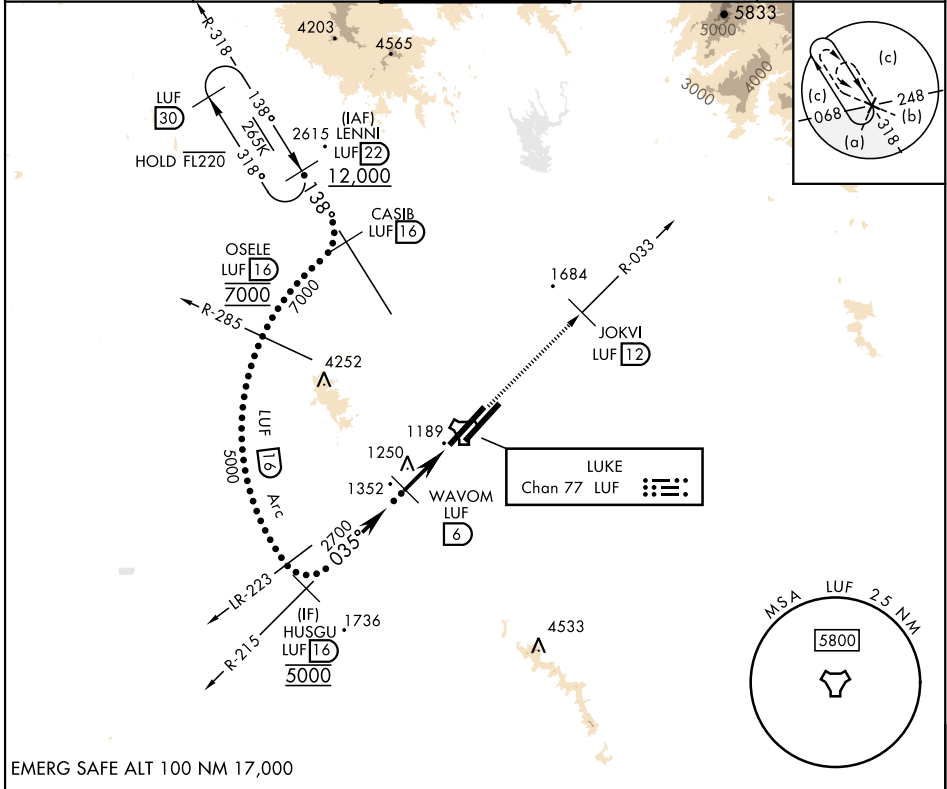

# HI-TACAN RWY 3L

TACAN LUF Chan <b>77</b>	APCH CRS <b>035°</b>	Rwy Idg <b>10,000</b> TDZE <b>1077</b> Arprt Elev <b>1084</b>
--------------------------	----------------------	---

[USAF]

LUKE AFB (KLUF)

**MISSED APPROACH:** Climbing to 4000, intercept LUF TACAN R-033 to 12 DME (JOKVI). Contact Luke APP CON.

ATIS ★ <b>134.925 269.85</b>	APP CON ★ <b>118.15 363.125</b>	TOWER ★ <b>119.1 379.9</b>	GND CON ★ <b>133.175 335.8</b>	CLNC DEL ★ <b>126.25 273.475</b>
---------------------------------	------------------------------------	-------------------------------	-----------------------------------	-------------------------------------

SW-4, 16 APR 2026 to 14 MAY 2026

SW-4, 16 APR 2026 to 14 MAY 2026

EMERG SAFE ALT 100 NM 17,000

CATEGORY	C	D	E
S-3L	1600-1½	523	(600-1½)
CIRCLING	NOT AUTHORIZED		