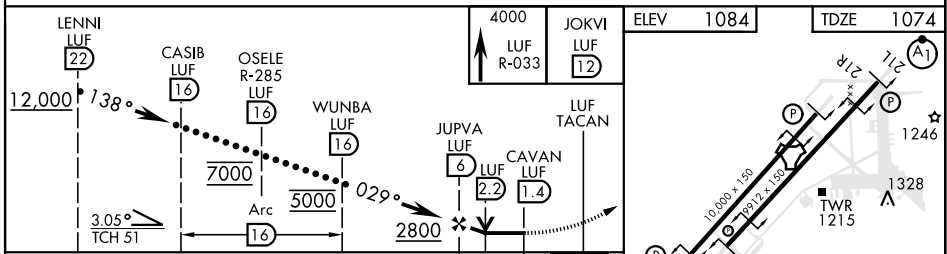

HI-TACAN RWY 3R

TACAN LUF Chan 77	APCH CRS 029°	Rwy ldg 9912 TDZE 1074 Arprt Elev 1084
-----------------------------	-------------------------	---

[USAF]

LUKE AFB (KLUF)

ALSIF-1 MISSED APPROACH: Climbing to 4000, intercept LUF TACAN R-033 to 12 DME (JOKVI). Contact Luke APP CON.

* When ALS inop, increase vis to 1 3/8 miles.

ATIS ★ 134.925 269.85	APP CON ★ 118.15 363.125	TOWER ★ 119.1 379.9	GND CON ★ 133.175 335.8	CLNC DEL ★ 126.25 273.475
---------------------------------	------------------------------------	-------------------------------	-----------------------------------	-------------------------------------

EMERG SAFE ALT 100 NM 17,000

CATEGORY	C	D	E
S-3R *	1560-1	486	(500-1)
CIRCLING	NOT AUTHORIZED		

HI-TACAN RWY 3R

SW-4, 16 APR 2026 to 14 MAY 2026

SW-4, 16 APR 2026 to 14 MAY 2026