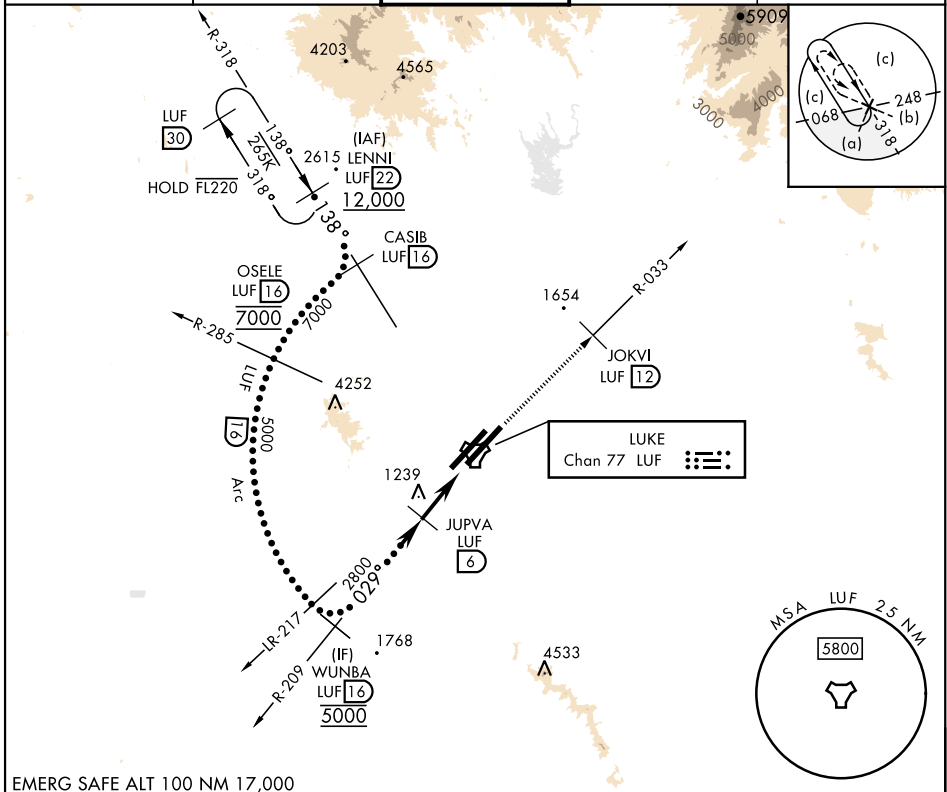

HI-TACAN RWY 3R

TACAN LUF Chan 77	APCH CRS 029°	Rwy ldg 9912 TDZE 1074 Arprt Elev 1084
-----------------------------	-------------------------	---

[USAF]

LUKE AFB (KLUF)

ALSIF-1 MISSED APPROACH: Climbing to 4000, intercept LUF TACAN R-033 to 12 DME (JOKVI). Contact Luke APP CON.

* When ALS inop, increase vis to 1 3/8 miles.

ATIS ★ 134.925 269.85	APP CON ★ 118.15 363.125	TOWER ★ 119.1 379.9	GND CON ★ 133.175 335.8	CLNC DEL ★ 126.25 273.475
---------------------------------	------------------------------------	-------------------------------	-----------------------------------	-------------------------------------

EMERG SAFE ALT 100 NM 17,000

CATEGORY	C	D	E
S-3R *	1560-1	486	(500-1)
CIRCLING	NOT AUTHORIZED		

HI-TACAN RWY 3R

SW-4, 16 APR 2026 to 14 MAY 2026

SW-4, 16 APR 2026 to 14 MAY 2026