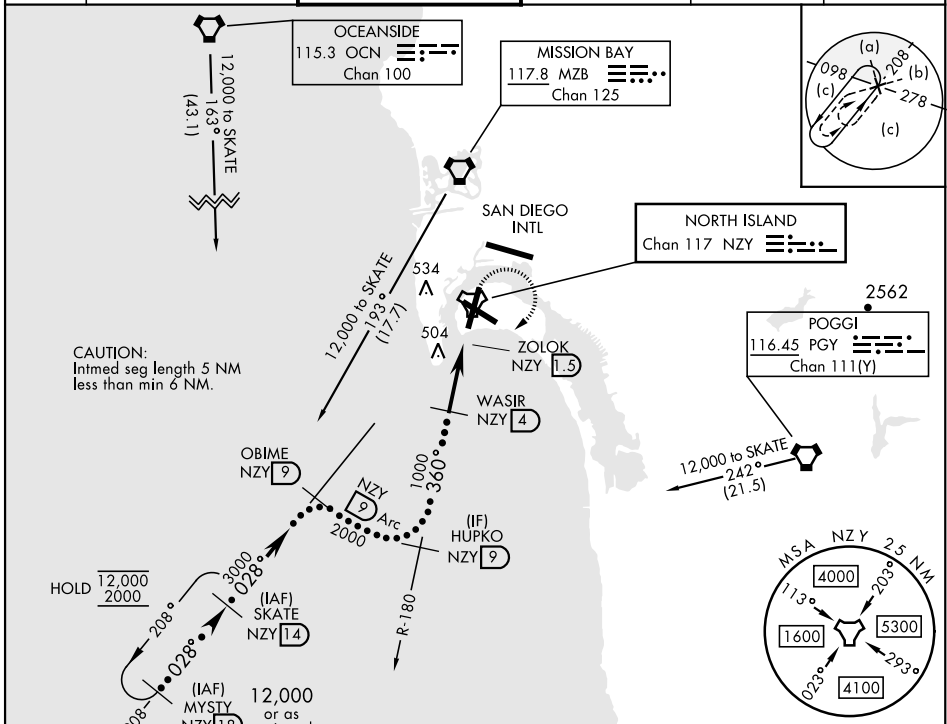

HI-TACAN Z RWY 36

NORTH ISLAND NAS (HALSEY FIELD) (KNZY)

TACAN NZY Chan 117	APCH CRS 360°	Rwy Idg TDZE Arpt Elev 8001 19 26
------------------------------	-------------------------	---

[USN]

▼ * When ALS inop, increase vis to 2 miles.

MISSED APPROACH: Climbing right turn to 2000 intercept the NZY TACAN R-208 to SKATE and hold.

ATIS ★ 317.8	SOCAL APP CON 125.15 317.55	TOWER★ 135.1 336.4	GND CON 118.0 360.675	CLNC DEL 128.4 288.25	PAR/ASR
------------------------	---------------------------------------	------------------------------	---------------------------------	---------------------------------	---------

Amdt 5 26DEC24

HI-TACAN Z RWY 36

SW-3, 16 APR 2026 to 14 MAY 2026

SW-3, 16 APR 2026 to 14 MAY 2026

HIRL all rwy's
REIL Rwy 18, 29