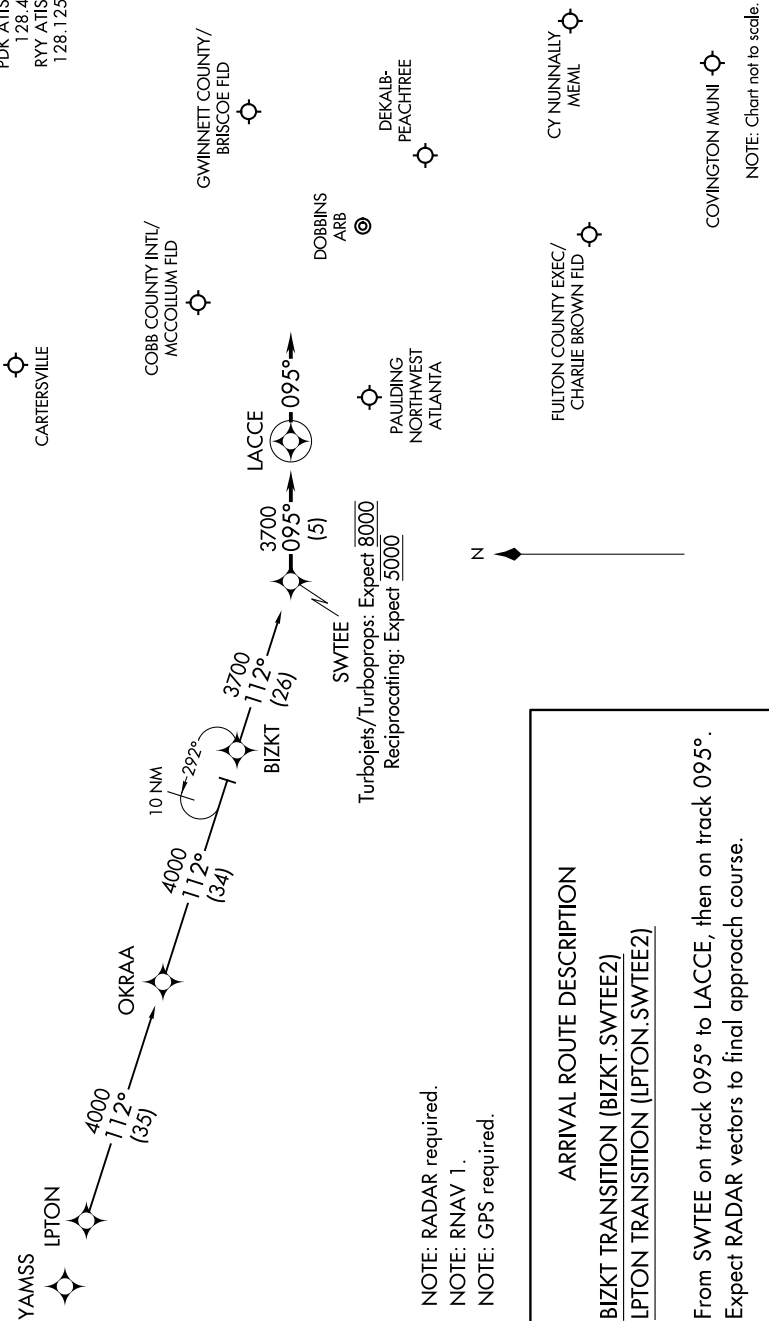

# SWTEE TWO ARRIVAL (RNAV)

ATLANTA, GEORGIA

ATLANTA APP CON  
126.975 257.9  
 FIY ATIS  
120.175  
 LZU ATIS  
132.275  
 KMGE ATIS \*  
269.5  
 PDK ATIS  
128.4  
 RYY ATIS  
128.125

NOTE: Chart not to scale.