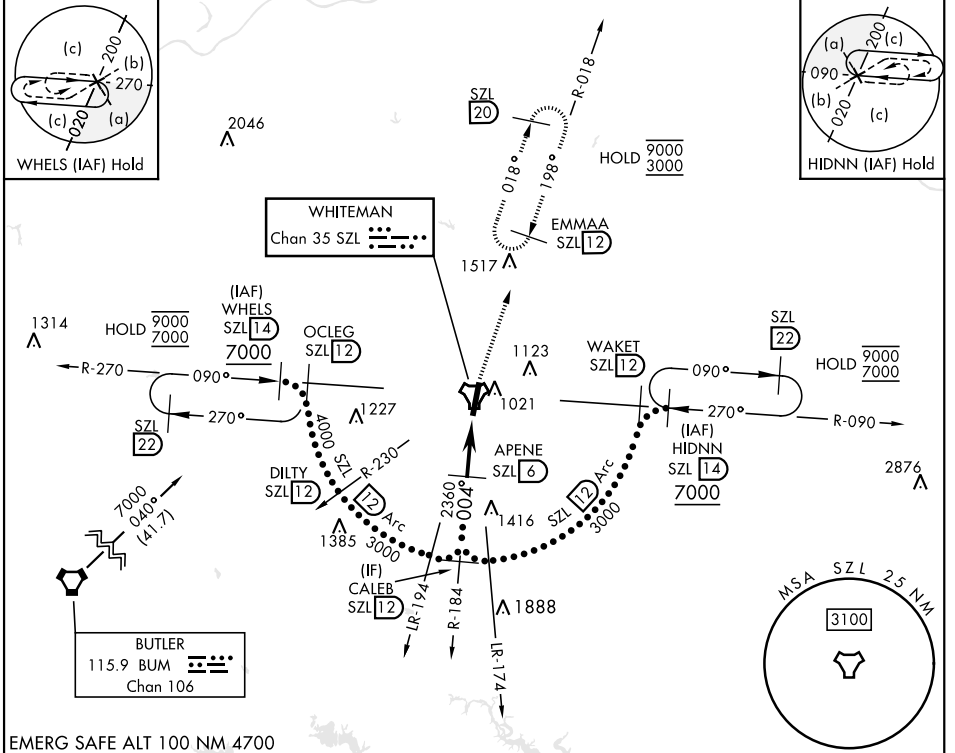

KNOB NOSTER, MISSOURI

HI-TACAN Z RWY 1

TACAN SZL Chan 35	APCH CRS 004°	Rwy Idg 12,400 TDZE 837 Arprt Elev 871
-----------------------------	-------------------------	---

[USAF]

WHITEMAN AFB (KSZL)

▼ * When ALS inop, increase CAT CDE vis to 1½ miles.
 ** Circling not authorized W of Rwy 1-19.

MISSED APPROACH: Climb to 3000 via
 SZL TACAN R-018 to EMMAA and hold.

ATIS ★ 118.725 239.025	APP CON ★ 127.45 284.0	TOWER ★ 132.4 318.8	GND CON ★ 119.125 275.8	ASR
----------------------------------	----------------------------------	-------------------------------	-----------------------------------	-----

NC-3, 16 APR 2026 to 14 MAY 2026

NC-3, 16 APR 2026 to 14 MAY 2026

EMERG SAFE ALT 100 NM 4700

	3000 SZL R-018	EMMAA SZL 12	ELEV 871	TDZE 837
CATEGORY	C	D	E	
S-1 *	1360/55 523 (500-1)			
CIRCLING **	1360-1½ 489 (500-1½)	1440-2 569 (600-2)	1460-2 589 (600-2)	
	HIRL Rwy 1-19 004°			

KNOB NOSTER, MISSOURI
Amdt 2 25DEC25

38° 44' N-93° 33' W

WHITEMAN AFB (KSZL)

HI-TACAN Z RWY 1